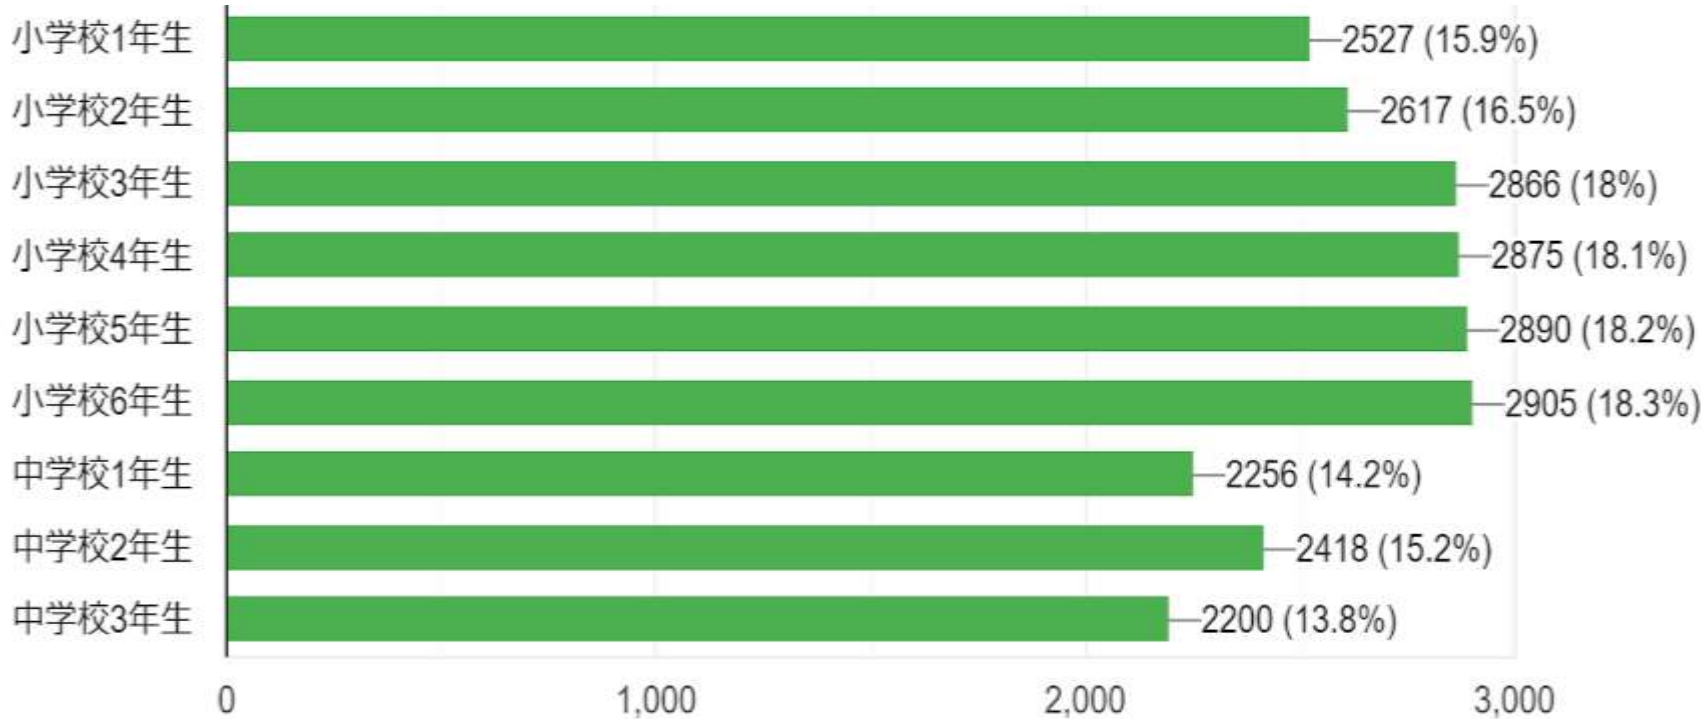

①お子様の学年をお教えてください。（兄弟姉妹がおられる場合は該当するすべての学年をチェックしてください）*

15,895件の回答

回収率	(概算)
-	小1
76.0%	小2
82.1%	小3
81.7%	小4
83.0%	小5
80.0%	小6
61.6%	中1
77.6%	中2
71.1%	中3

【参考】R1年度 児童生徒数（R1.5.1現在）

小1：3,442 小2：3,492 小3：3,518 小4：3,484 小5：3,633 小6：3,665 中1：3,117 中2：3,093