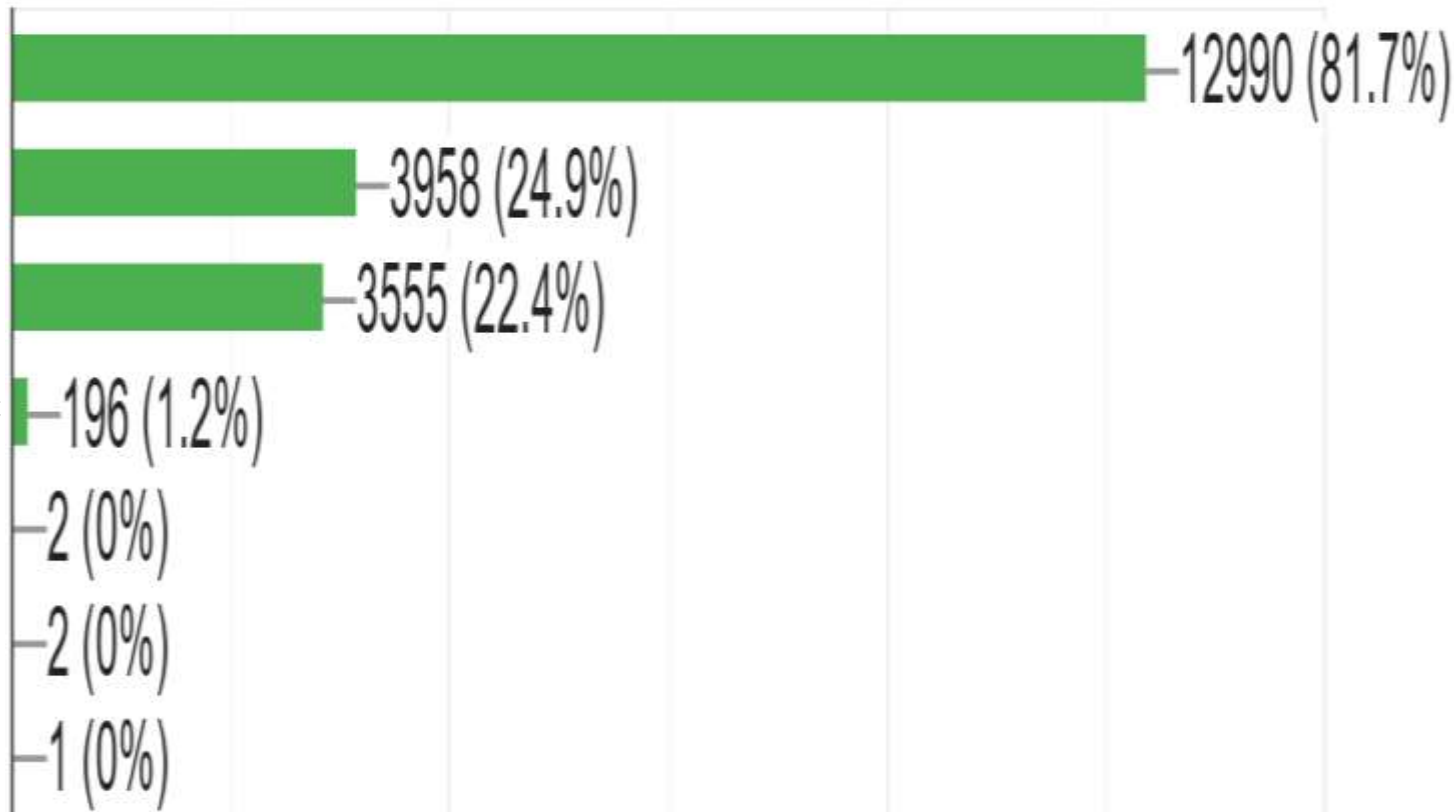

③ご自宅でインターネットに接続する環境はありますか。（複数回答可）*

15,896件の回答

自宅で固定のインターネット回線
（光回線・ケーブル・ADSLなど）
で接続している

自宅で携帯型WiFi機器（ポケット
WiFiなど）を用いて接続している

スマートフォンを用いて接続してい
る

自宅にインターネットに接続する環
境はない

その他:

マンション共有のWiFi,

仕事用のWiFiルータ

など