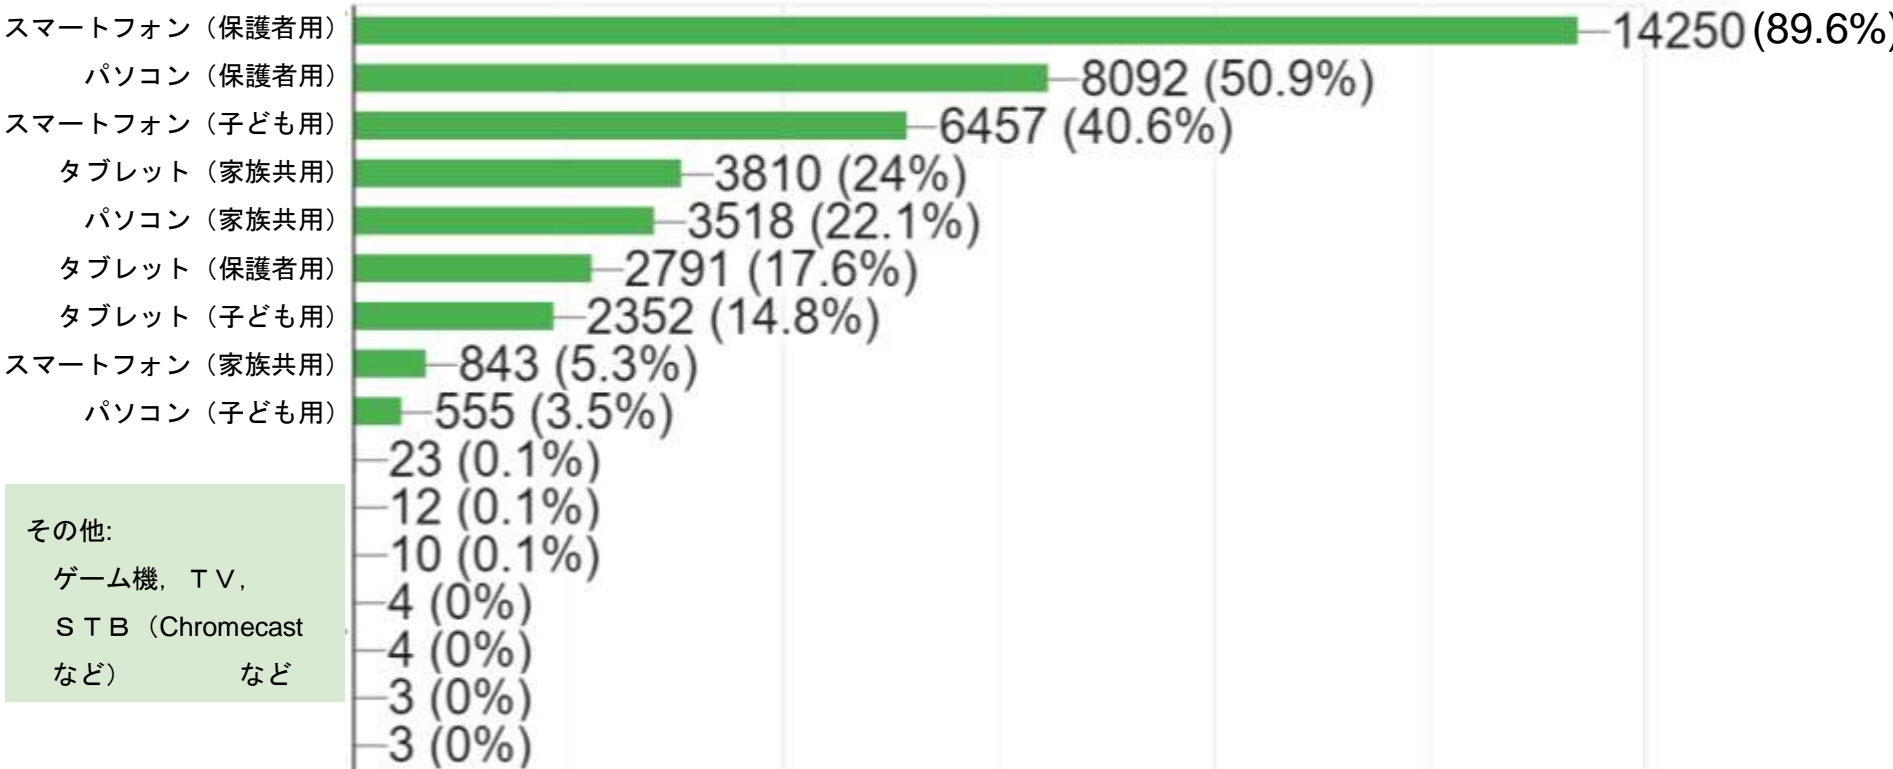

②ご自宅にあるインターネット接続機器をお教えてください。（複数回答可）*

15,896件の回答