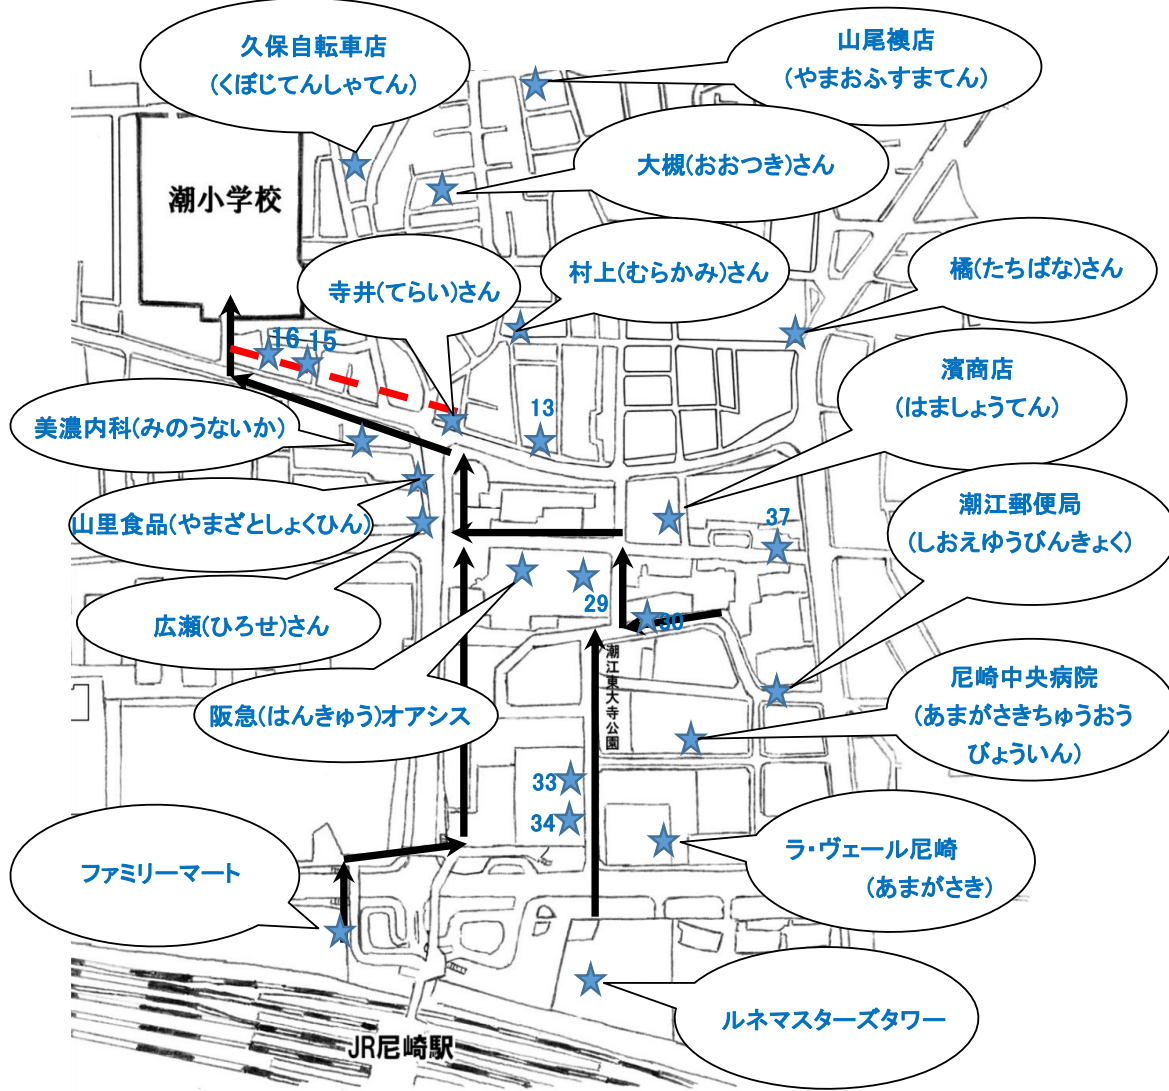

# アミング地区

- ★13 美容室PETAL(びょうしつ ペタル)
- ★15 LAスタジオ(エルエー)
- ★16 辻本(つじもと)さん
- ★29 うどん王(おう)
- ★30 写真館(しゃしんかん)エイトマン
- ★33 JA兵庫六甲 小田支店  
(ひょうごろっこう おだしてん)
- ★34 TSUTAYA(ツタヤ)
- ★37 カシオ学習教室 (がくしゅうきょうしつ)