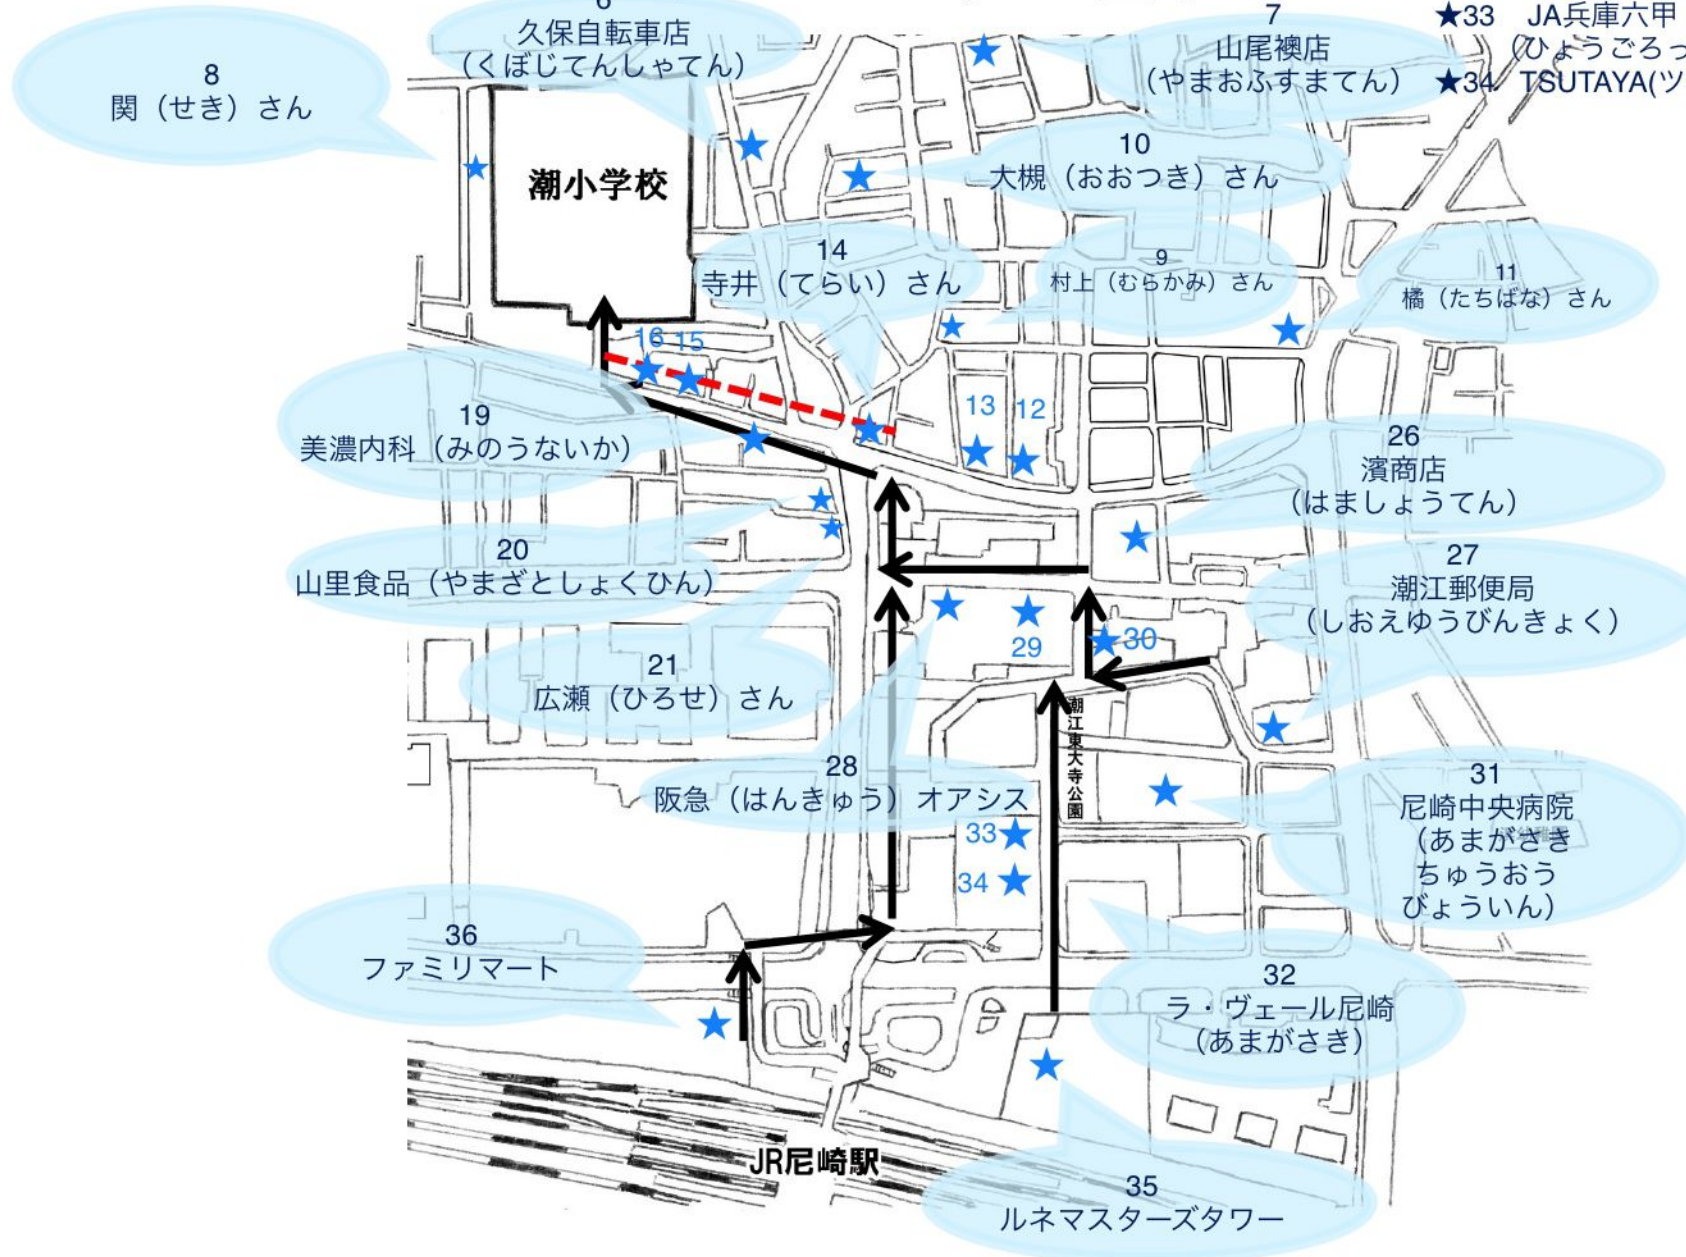

アミング地区

- ★12 理容 (りよう) かわなみ
- ★13 美容室PETAL (びようしつ ペタル)
- ★15 LAスタジオ
- ★16 辻本 (つじもと) さん
- ★29 うどん王 (おう)
- ★30 写真館 (しゃしんかん) エイトマン
- ★33 JA兵庫六甲 小田支店
- ★34 TSUTAYA(ツタヤ)

JR尼崎駅

潮江東大寺公園