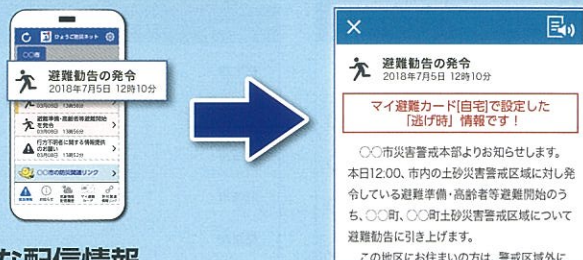

ひょうご防災ネット

スマートフォンアプリ版登場！

「ひょうご防災ネット」は兵庫県および兵庫県内の市・町から「避難に関する情報」などの緊急情報や、地震、津波、気象警報などの防災に関する様々な情報を利用者の方々に提供するサービスです。

いつ発生するかわからない災害に備え、ぜひダウンロードしてください！！

主な機能

いざという時に備え「マイ避難カード」を作成

いざというときに、速やかに避難行動がとれるように、学びながら自身で考えた避難行動に移るタイミング(逃げ時)や避難場所をアプリ内「カード」に保存できます。また、保存した逃げ時に関する情報をプッシュ通知で受け取ると「マイ避難カード」を表示します。

避難に関する情報や各種気象情報などをプッシュ通知！

主な配信情報

- 兵庫県・市・町からの緊急情報 ●避難関連情報 ●避難所関連情報
- 国民保護に関する情報 ●その他緊急度の高い情報
- 兵庫県・市・町からのお知らせ情報 ●地震情報
- 津波注意報・警報 ●気象警報・特別警報 ●記録的短時間大雨情報
- 土砂災害警戒情報 ●河川洪水予報 ●竜巻注意情報

避難場所を地図で検索

(※) 避難場所マップは外部サイトです。