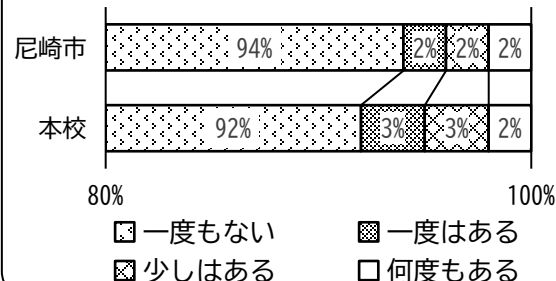

②ネットで知り合った人と実際に会ったことがありますか？

1月の予定

- 1日(月) 元日
- 5日(金) 口座振替①
- 8日(月) 成人の日
- 9日(火) 3学期始業式
  大掃除 12:10頃下校
- 10日(水) 4校時まで 12:40頃下校
- 11日(木) 給食開始
- 12日(金) 身体測定(1年)
- 15日(月) 身体測定(2年) 口座振替②
  書き初め展(～19日)
- 16日(火) 身体測定(3年)
  放課後学習
- 17日(水) オープンスクール
  1校時～4校時まで
  8:45～12:20
  1・17は忘れない防災訓練(5校時)
  13:40～14:35頃
  ※防災訓練後下校
- 18日(木) 身体測定(4年)
- 19日(金) 身体測定(5年)
  環境体験学習(3年)
- 22日(月) 保健集会 身体測定(6年)
- 23日(火) 放課後学習
- 24日(水) 劇団四季鑑賞(6年) 午前
  委員会・代表委員会
- 25日(木) 現金集金日
- 26日(金) わかば西検定
- 30日(火) 放課後学習
- 31日(水) 学校保健委員会 5校時まで

【2月の主な予定】

- 2日(金) 地区バスケットボール大会
- 5日(月) 朝会
- 6日(火) 新1年生入学説明会
- 7日(水) クラブ最終(3年見学)
- 9日(金) 児童会役員選挙
- 13日(火) 月曜校時
- 14日(水) 5校時まで 21日(水) 5校時まで
- 22日(木) 3年生以上は6校時、わかば西検定
- 27日(火) 参観・懇談(1・2・3年) 5校時まで
- 28日(水) 参観・懇談(4・5・6年) 5校時まで
- 29日(木) 参観・懇談(ひまわり学級)

※毎週月曜日は定時退勤日となっています。
※わかば西小の学校HPではカラーで閲覧いただけます。