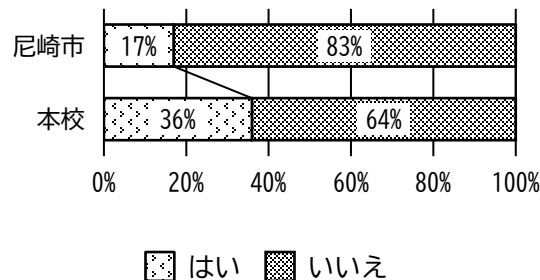

スマホやネットを正しく活用できていますか？

児童生徒におけるスマートフォンをはじめとする情報端末機器の所持率は全国的にも増加傾向にあり、ネットの利用時間や生活環境におけるネットとの関わり方などが課題となっています。そこで、市内の児童生徒の現状を把握するため、昨年の5～6月に小学校3～6年生、中高生を対象としたアンケートが実施されました。この度、そのアンケートの結果が出ましたので、一部をご紹介します。

①のアンケートからは、本校の児童が市内平均と比較してネットへの依存傾向が高いということが見てとれます。②のアンケート結果はとても心配です。ネットを介して知り合った人と、実際に会う段になって犯罪に巻き込まれるケースが時折報道されています。保護者の皆様も、この結果をご覧になってご心配になったのではないのでしょうか。スマホやネットは確かに便利なものではありますが、使い方を誤ると、健康を害したり、犯罪に巻き込まれたりすることがあります。スマホやネットを正しく活用することが、子ども達自身を守るためにも非常に大切です。

学校といたしましても、これらのアンケート結果を踏まえ、冬休み前には全校児童への注意喚起や「家庭でのタブレット活用のルール」の配布を行ってまいりました。今後も様々な教育活動を通してスマホやネットの適切な活用等について啓発を行ってまいります。ご家庭でも今一度、このことについてお子様と話し合われてはいかがでしょうか。

交通事故に気を付けましょう

全国的には、子どもの交通事故死者・重傷者数は減少傾向にあります。本校でも、登下校時の地域ボランティアやPTA、保護者の皆さまのおかげで今年度も大きな事故は起きていません。内閣府の統計によると、小学1年生の歩行中の事故による死者数は6年生のおよそ8倍と、顕著な差が見られます。そして、高学年になるにつれて歩行中よりも自転車の割合が大きくなる傾向が見られます。時間帯では15時から17時が一番多くなっています。

自転車の交通違反については、以前と比較すると取り締まりが厳しくなっていますが、自転車と歩行者の接触による死傷事故が増えているからだそうです。

交通事故は被害者になっても加害者になっても、心身の大きな傷に繋がります。校区が広く大きな道路も多い本校では、安全指導には特に力を入れています。ご家庭でも登下校時の歩き方や放課後の自転車の乗り方などについて、この機会にお子さんと話し合ってくださいますようお願いいたします。

①不安や落ち込みから逃げたくてネットをすることがありますか？