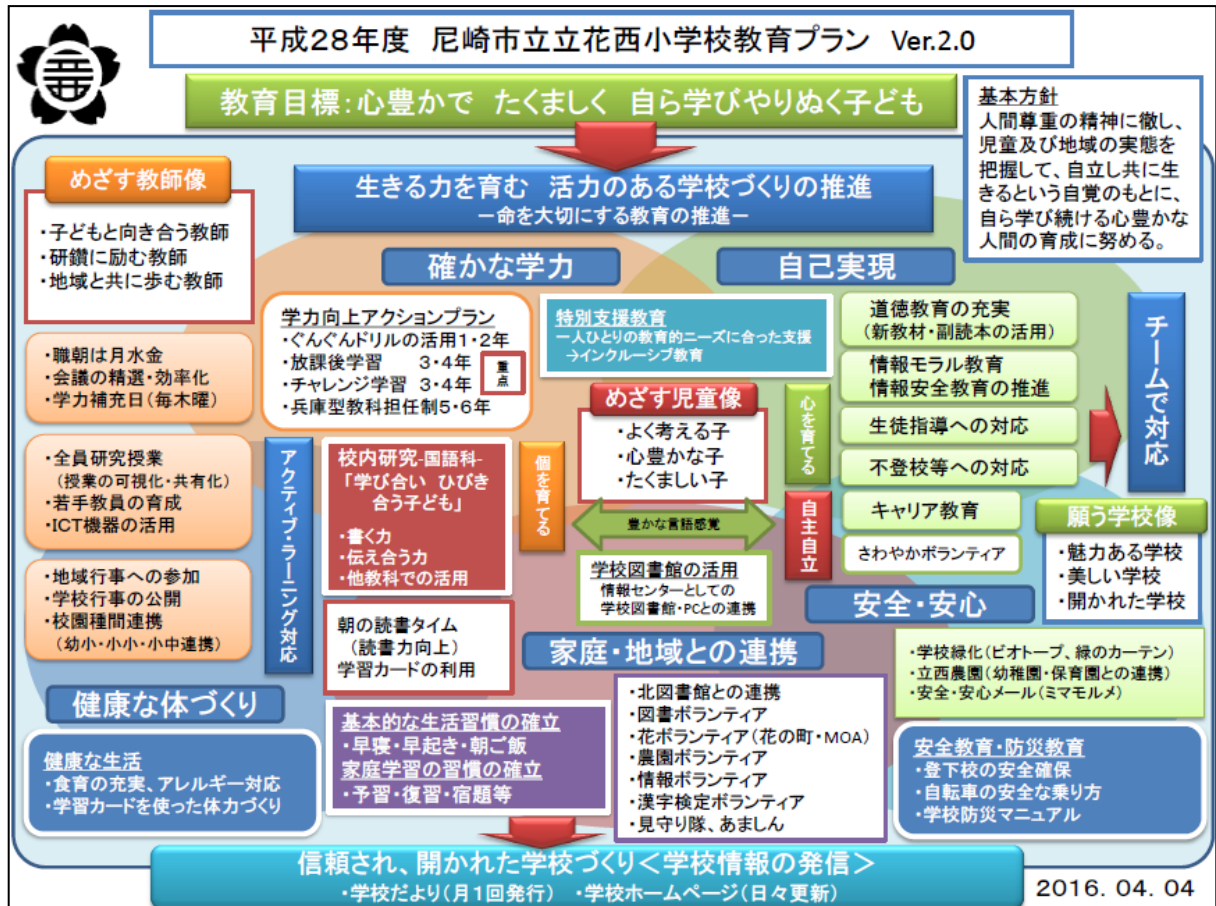

立西学校だより 4月号-3

URL: <http://www.ama-net.ed.jp/school/E25/>

尼崎市立立花西小学校

【平成28年度の教育プラン】

「笑顔で登校し、笑顔で下校できる学校づくり」をめざすために、次のような教育プランを立てました。本年度は、このプランに沿って学校運営を進めてまいります。

【平成28年度学級担任及び担当職員一覧】<平成28年4月18日現在>

本年度の職員一覧です。新しい職員が配置された際には、改めて紹介いたします。どうぞよろしくお願いいたします。