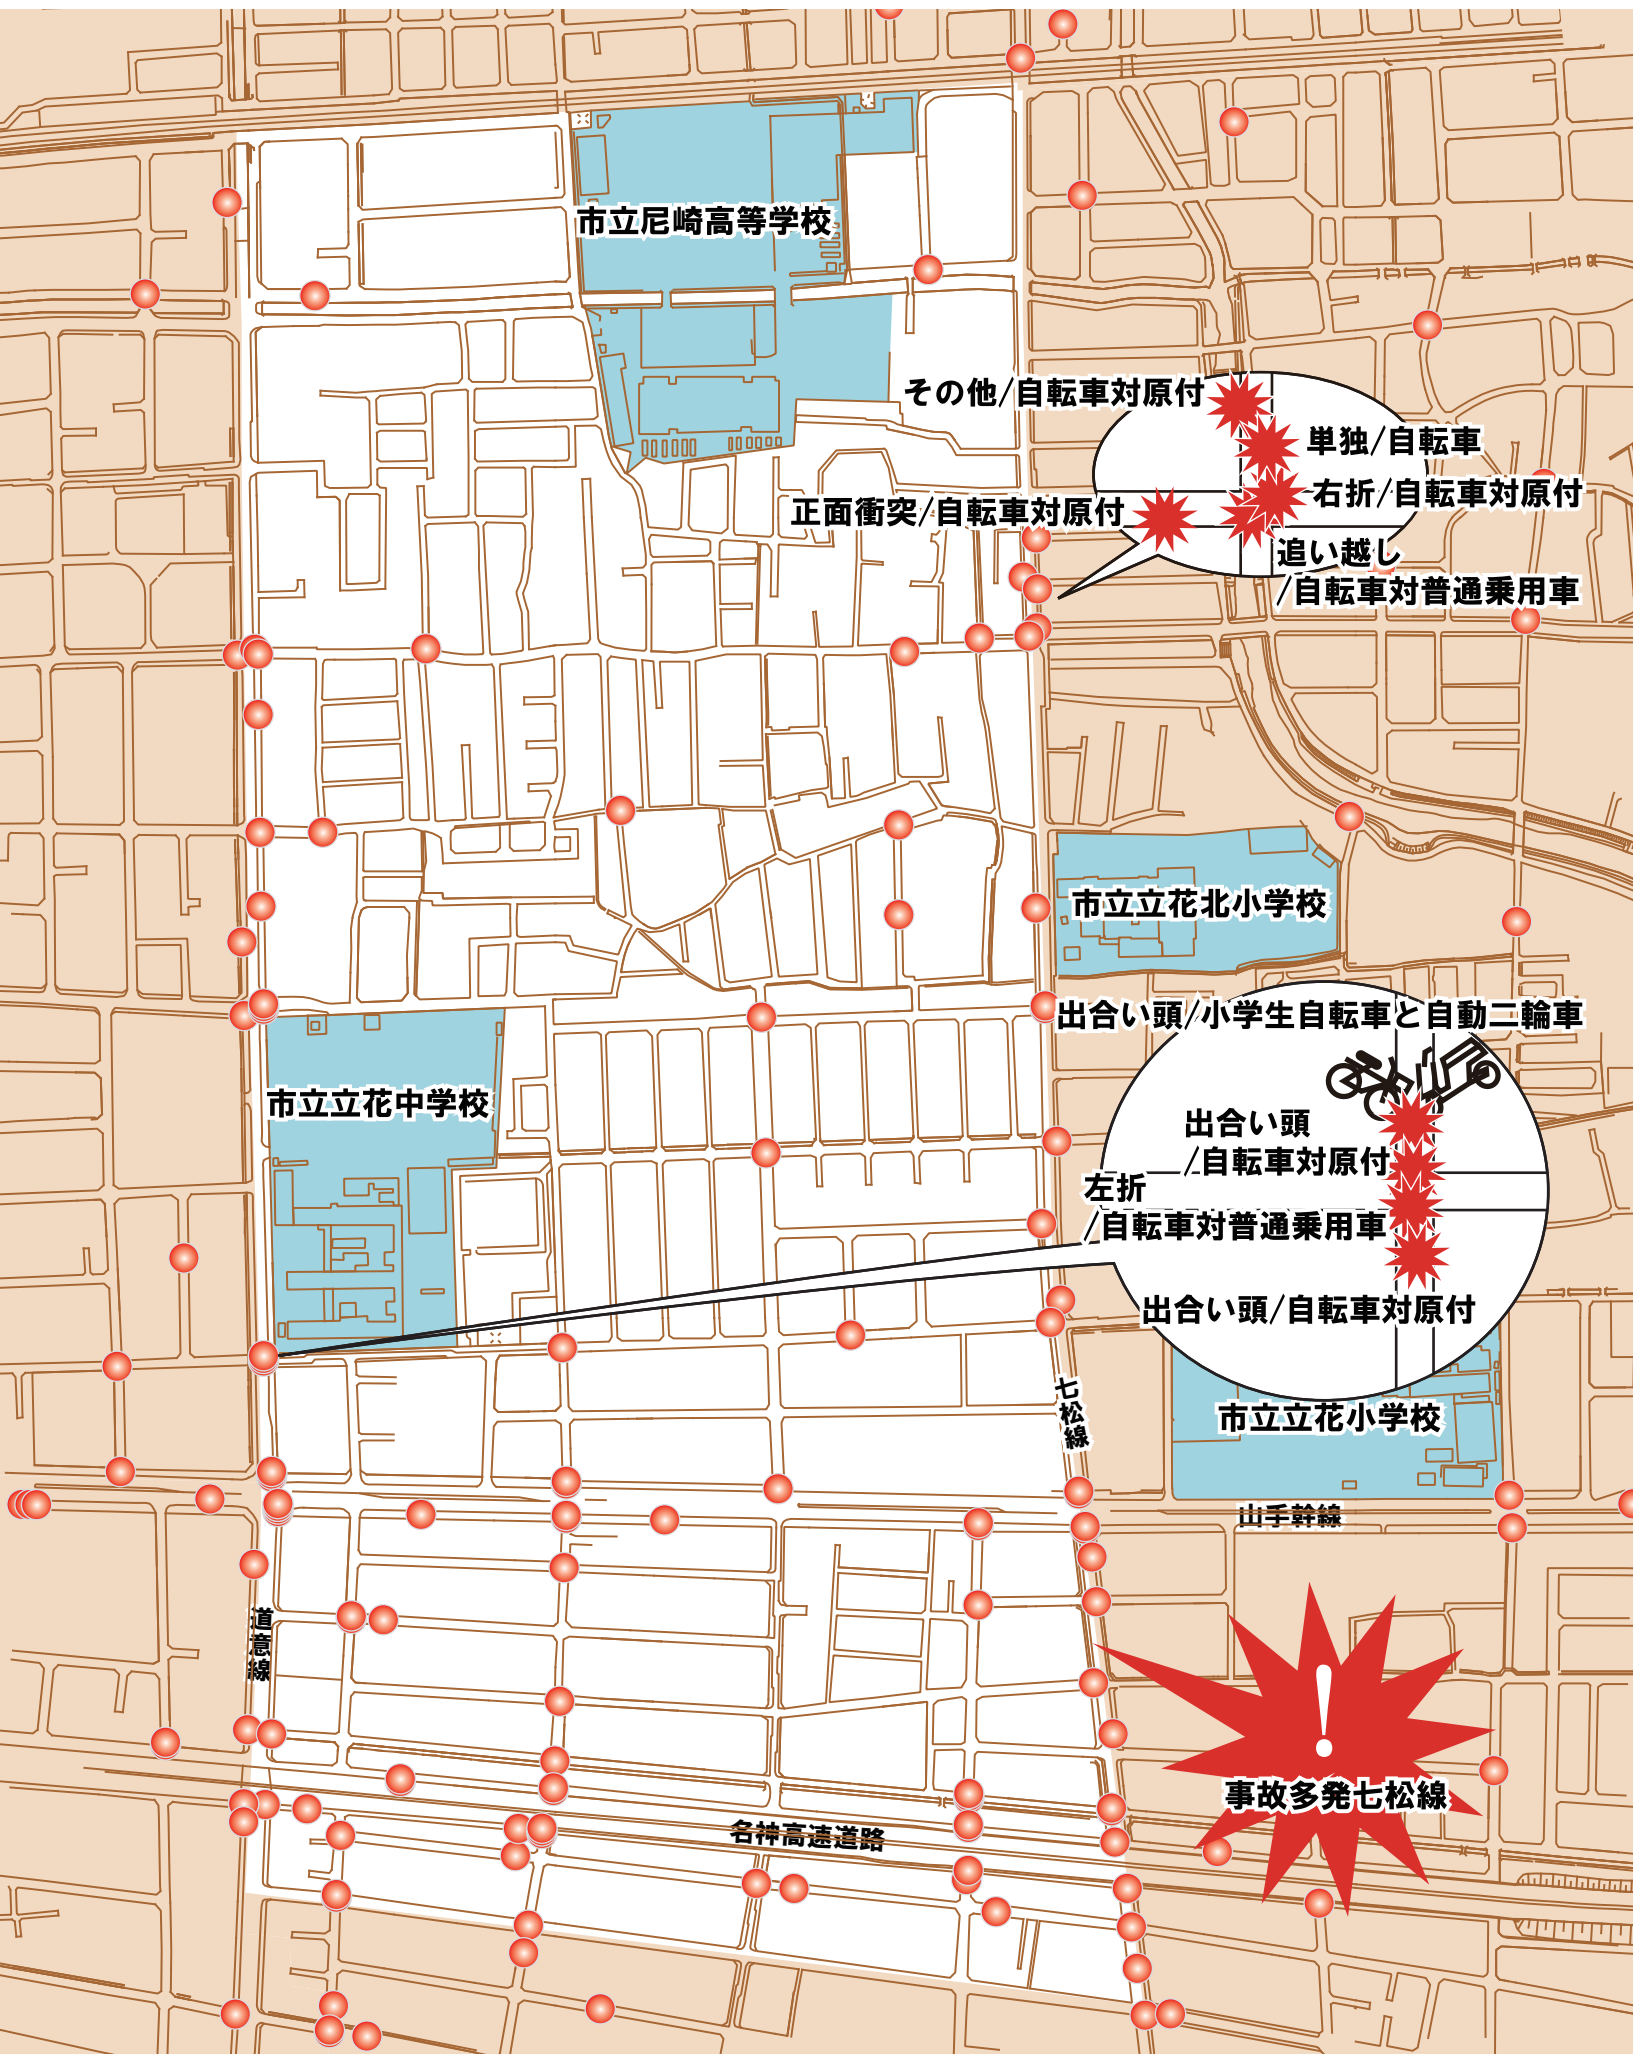

# 自転車関連事故マップ (平成24年～26年)

～尼崎市立立花北小学校～

(単位:件)	尼崎市内全域	立花北小学校
人身事故	7,336	144
自転車関連事故	3,094	87

その他/自転車対原付  
 正面衝突/自転車対原付  
 単独/自転車  
 右折/自転車対原付  
 追い越し/自転車対普通乗用車

出合い頭/小学生自転車と自動二輪車  
 出合い頭/自転車対原付  
 左折/自転車対普通乗用車  
 出合い頭/自転車対原付

市立立花小学校  
 山手幹線

事故多発七松線