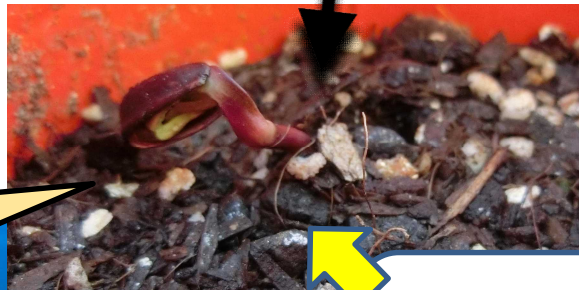

せいかつ めがでた いろいろな はなの め

5/13(水)7日目

ひやくにちそう

さるびあ

コスモス

ひまわり

ひまわりの めが
でたよ!

たねが ぼうしみたいに
あたまに ついているね。