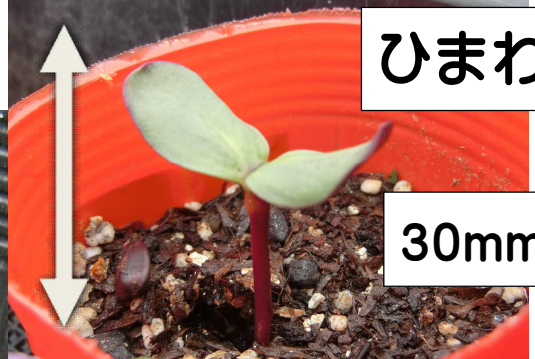

5/18(月)11日目

20mm

30mm

さるびあの めが
でたよ!

2mm

40mm