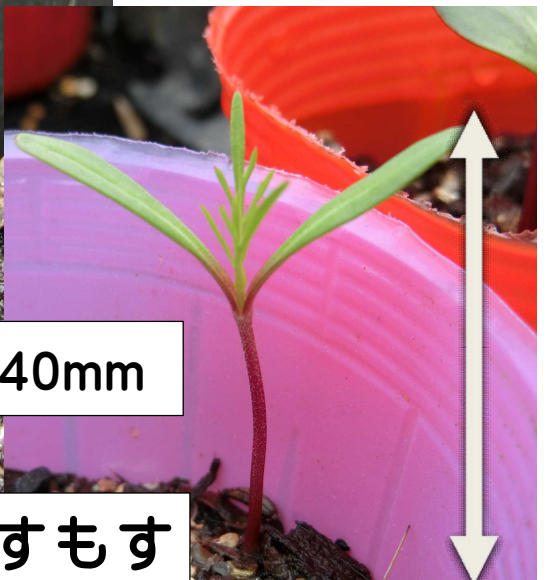

こすもす

ひまわり

ひやくにちそう

20mm

ひまわり

30mm

さるびあの めが
でたよ!

2mm