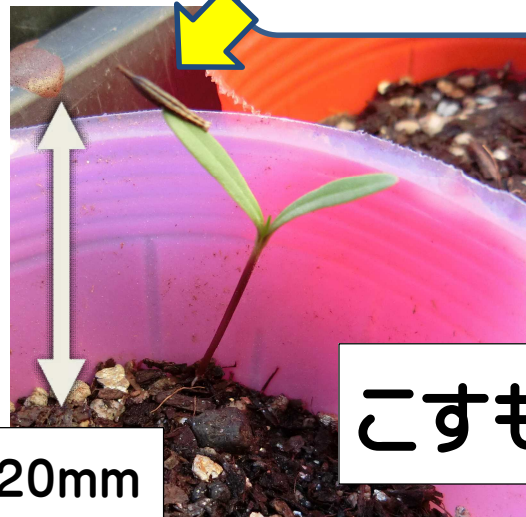

せいかつ めがでた いろいろな はなの め

5/13(水)7日目

ひやくにちそう

さるびあ

コスモス

ひまわり

ひまわりの めが
でたよ!

たねが ぼうしみたいに
あたまに ついているね。

ひやくにちそう

コスモス

20mm