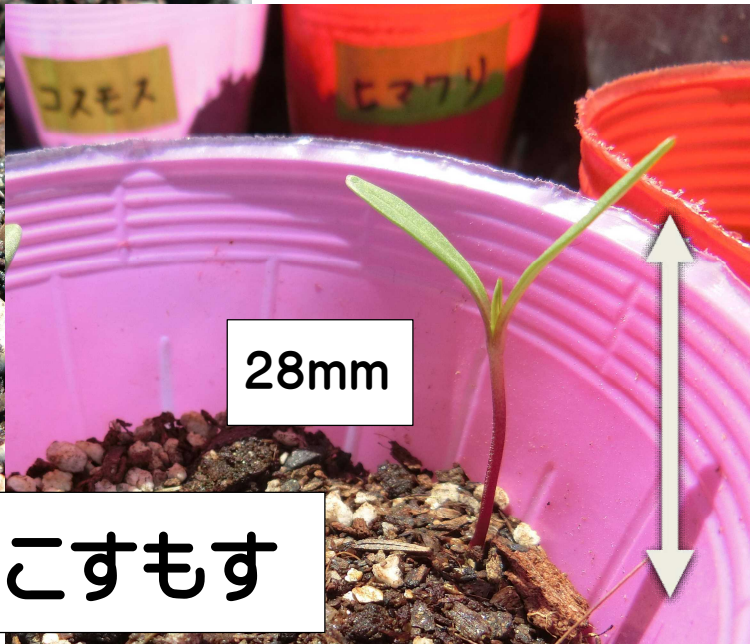

ひやくにちそう

28mm