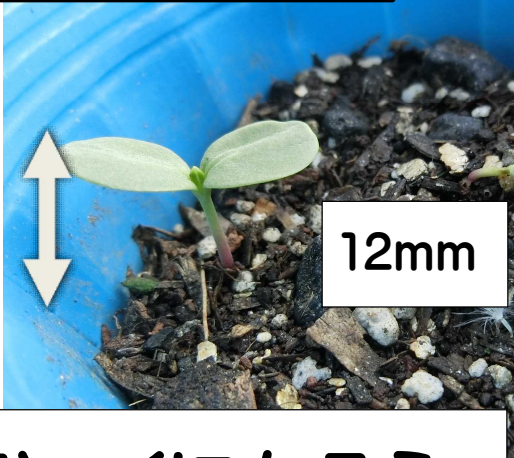

せいかつ めがでた いろいろな はなの め

5/13(水)7日目

ひやくにちそう

さるびあ

コスモス

ひまわり

ひまわりの めが
でたよ!

たねが ぼうしみたいに
あたまに ついているね。