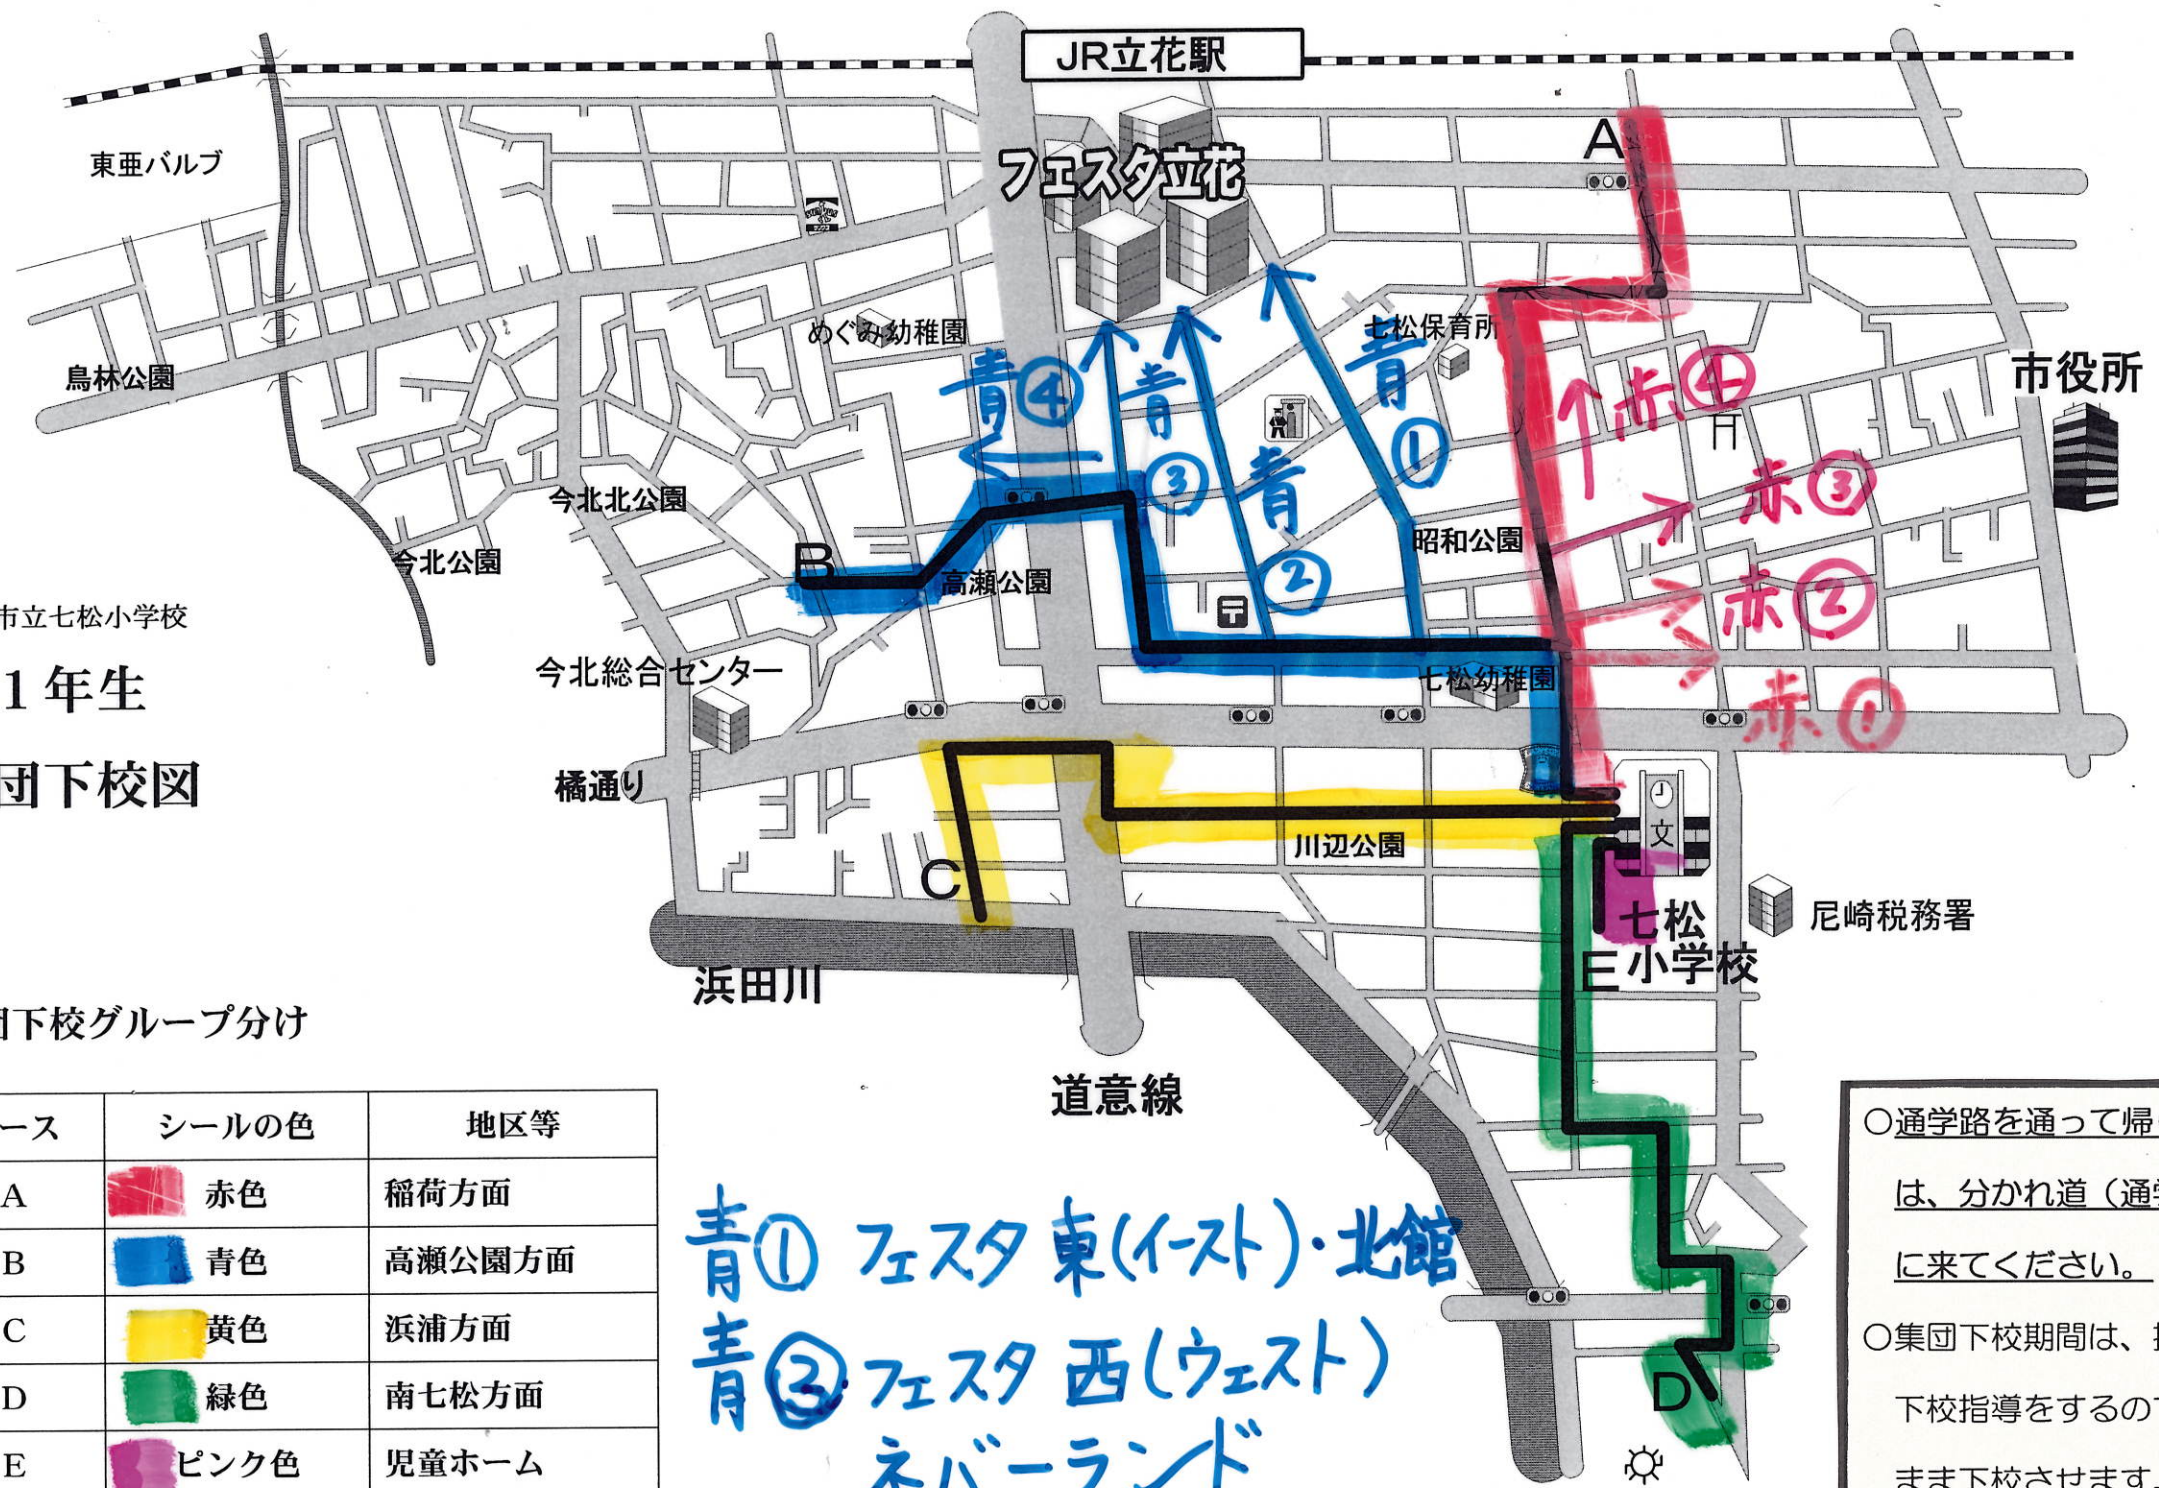

尼崎市立七松小学校
新1年生
集団下校図

集団下校グループ分け

コース	シールの色	地区等
A	赤色	稲荷方面
B	青色	高瀬公園方面
C	黄色	浜浦方面
D	緑色	南七松方面
E	ピンク色	児童ホーム

青① フェスタ東(イスト)・北館
青③ フェスタ西(ウエスト)
ネバーランド

- 通学路を~~通~~って帰ります。可能な方は、分かれ道(通学路)までお迎えに来てください。
- 集団下校期間は、担任以外の教師も下校指導をするので、名札はつけたまま下校させます。教師と分かれる際に、名札を裏返しにさせます。
- 集団下校期間が終わりましたら、名札は学校で預かります。