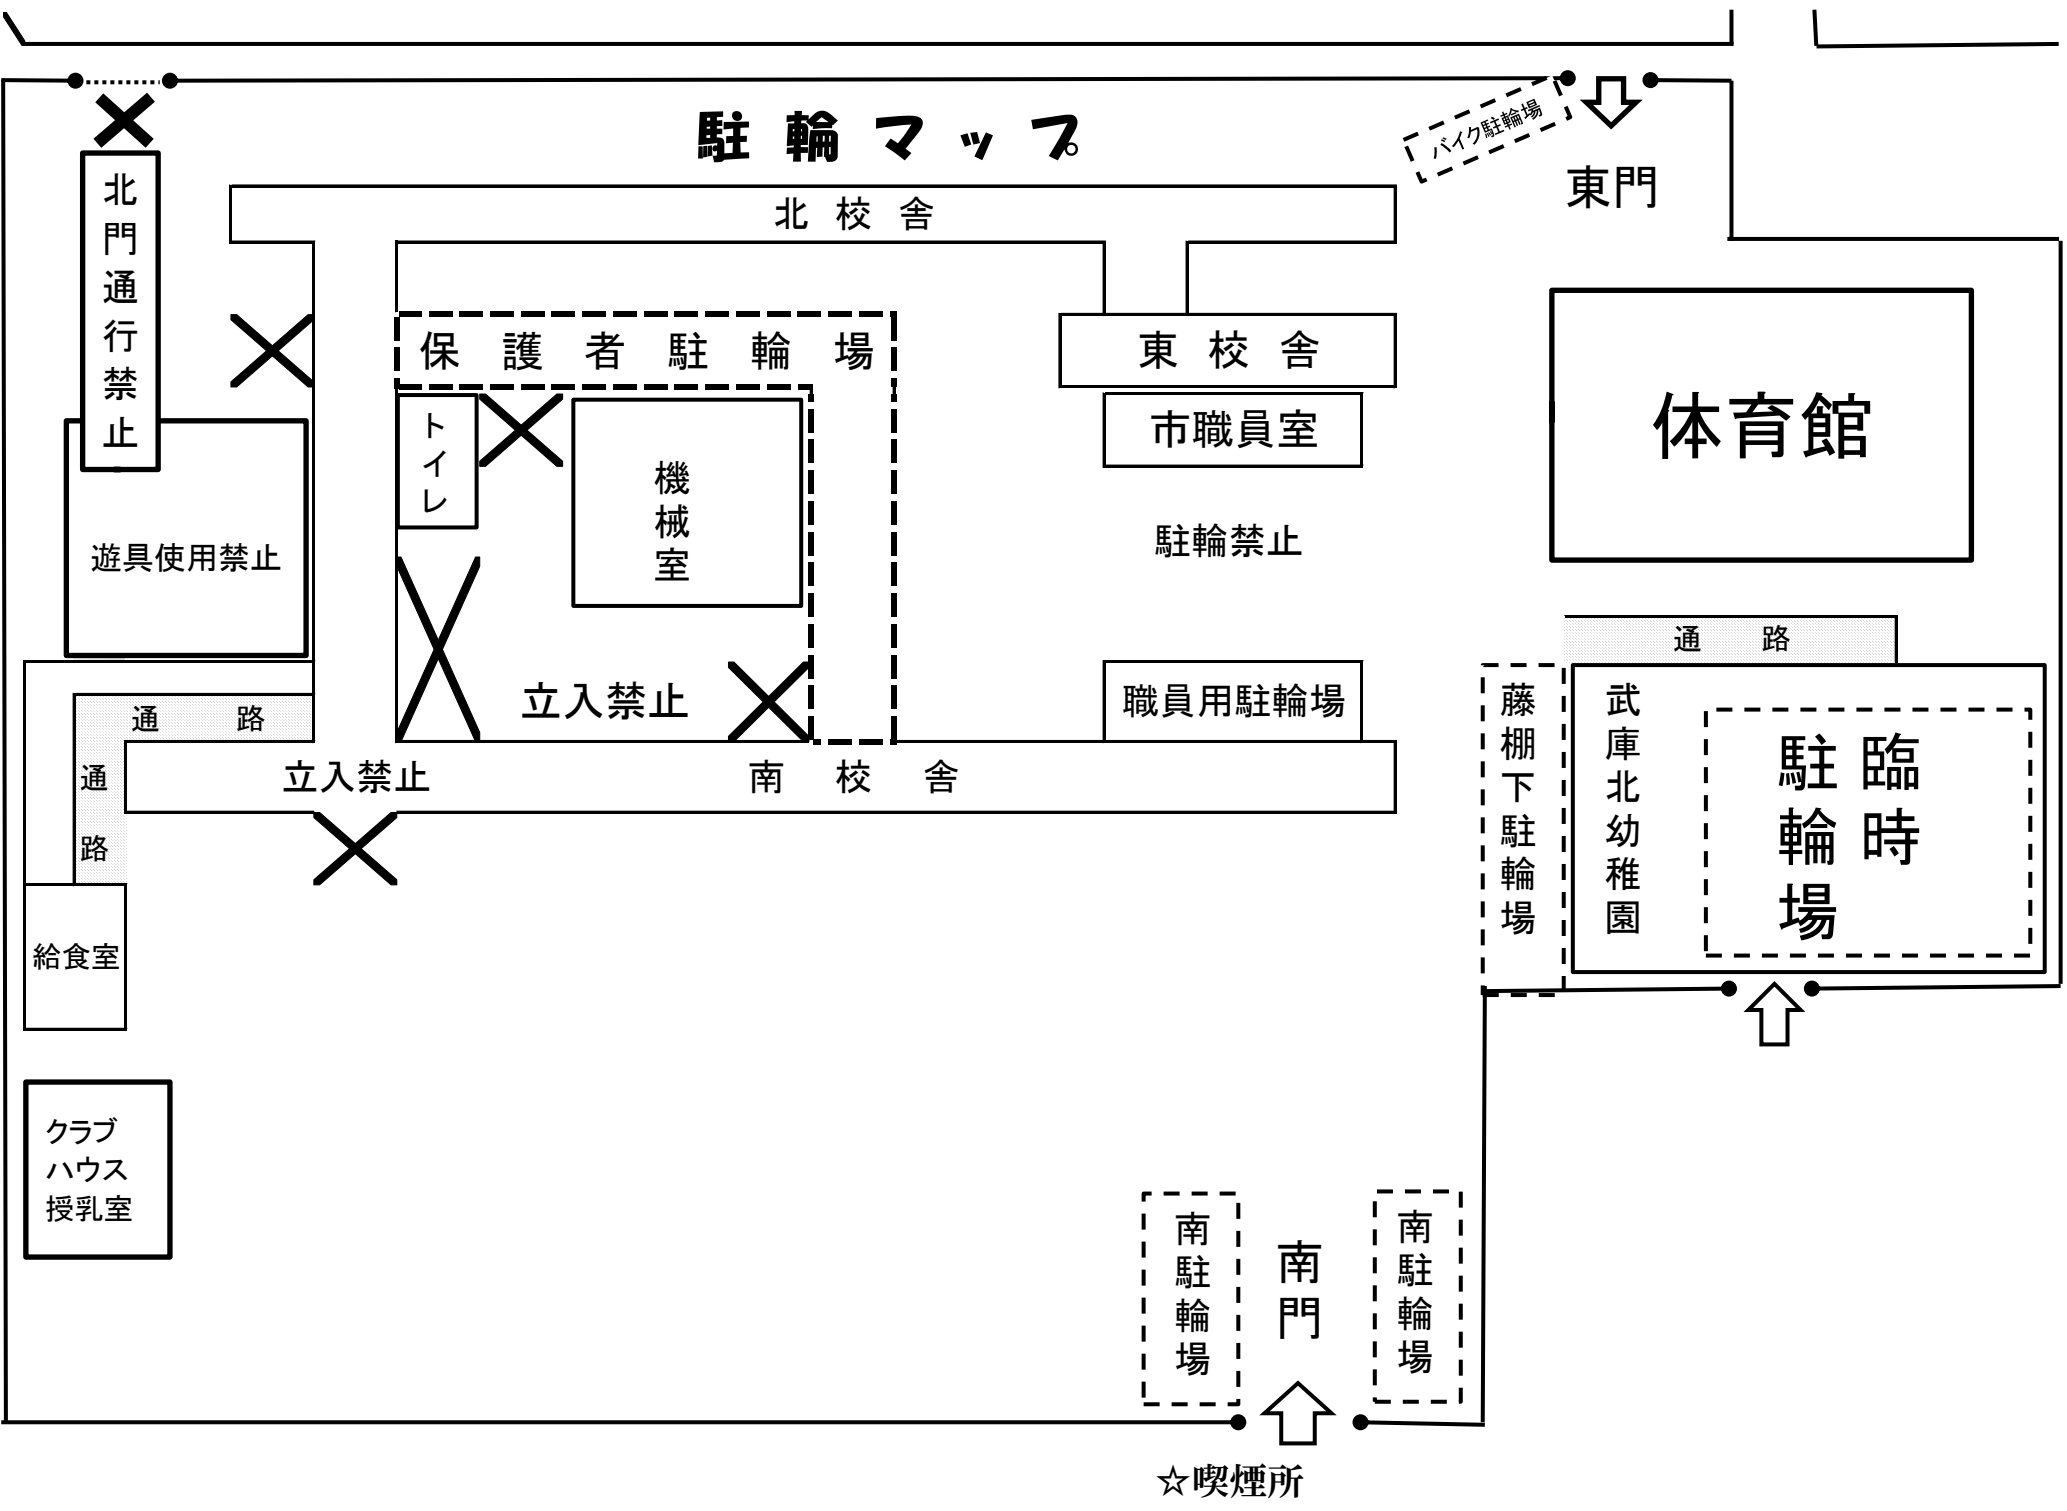

駐輪マップ

東門

体育館

通路

武庫北幼稚園

駐臨時場

藤棚下駐輪場

南駐輪場

南門

南駐輪場

☆喫煙所

北門通行禁止

遊具使用禁止

通路

通路

給食室

クラブ
ハウス
授乳室

保護者駐輪場

トイレ

機械室

立入禁止

南校舎

東校舎

市職員室

駐輪禁止

職員用駐輪場

立入禁止

バイク駐輪場