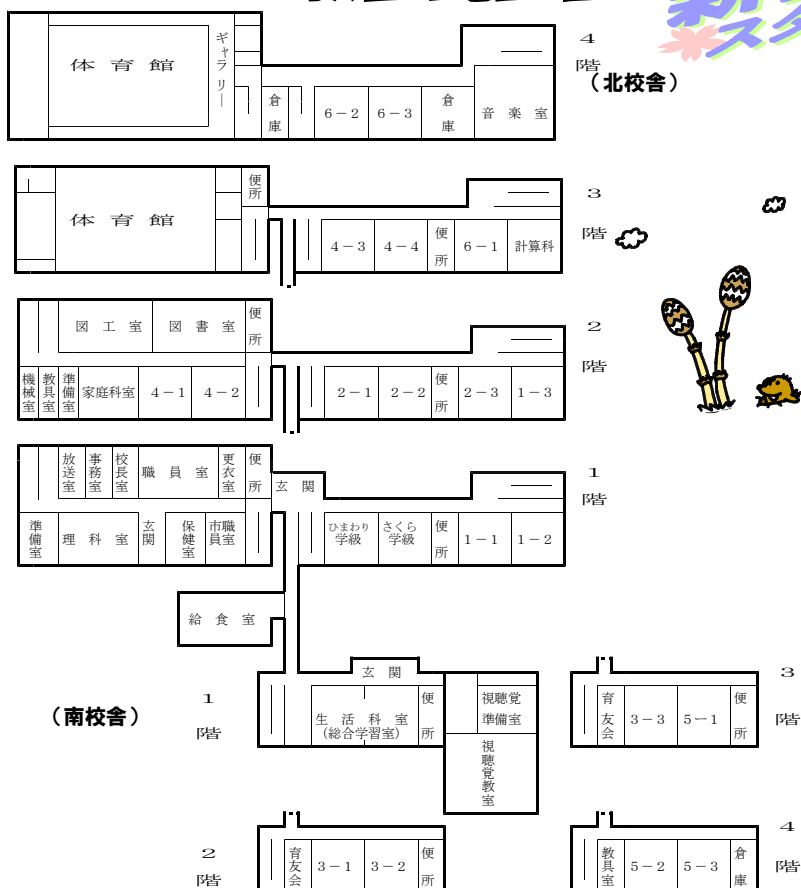

教室配置図

職員紹介

校長	石塚 和之		教頭	森本 秀子	
	ひまわり	稲田 みな子	さくら	紫垣 正子	
	1組	2組	3組	4組	
1年	牧野 仁美	星合 淳代	田村 みずき		
2年	本多 美由記	品田 ひろみ	吉本 文子		
3年	松本 永子	葛原 稔久	坂田 智恵美		
4年	東 尚平	眞住 佳那	藤本 吉延	大久保由美子	
5年	眞鍋 つかさ	由良 健一	磯野 明子		
6年	原田 誠久	中尾 絵梨奈	栗田 准司		
音楽	森本 宏子	岡 工	山本 和子		
養護	國井 悠加	栄 養	湯蓋 明子		
新学習システム	安藤 章一		計算科	竹添 辰彦	
生活介助員	森 裕里圭				
事務	上月 良文	校務	櫻井 正一郎	中村 信之	
安全管理員	東京 捷凱	安座間 眞喜	野村 修		
開放	吉岡 登	宮脇 征二	小熊 司		

授業参観・懇談会

ひまわり・さくら学級	4月20日(水)	授業参観	5校時	13時45分~14時30分
		懇談会		14時35分~
2~6年	4月21日(木)	授業参観	5校時	13時45分~14時30分
		懇談会		14時35分~
1年	4月22日(金)	授業参観	3校時	10時45分~
		懇談会		11時35分~

1年生を迎える会

日時 4月15日(金) 予備日 18日(月)
場所 運動場 時間 9:40~
大きなこいのぼりがはたたく空の下で、1年生の入学を心からお祝いします。いっしょに歌を歌ったり、6年生と遊んだりします。

4月の行事予定

1 金	春季休業日	16 土	
2 土		17 日	
3 日		18 月	一年生を迎える会予備日 身体測定(2年)
4 月		19 火	朝礼 歯科検診(全)
5 火		20 水	参観・懇談(ひまわり・さくら学級 5・6h) 視力検査(6年)
6 水		21 木	参観・懇談(2~6年 5・6h)
7 木	着任式 始業式	22 金	参観・懇談(1年 3・4h) 内科検診(4・5・6年)
8 金	入学式 ぎょう虫検査配布(1・2・3年)	23 土	
9 土		24 日	
10 日		25 月	視力検査(5年) 給食開始(1年)
11 月	火曜校時 離任式 給食開始(2~6年) 身体測定(4年) ぎょう虫検査回収(1・2・3年)	26 火	朝礼 心音図・心電図検査(1・4年)
12 火	月曜校時 委員会活動 身体測定(6年)	27 水	内科検診(ひまわり・さくら・1・2・3年)
13 水	尿検査配布(全) 身体測定(1年)	28 木	耳鼻科検診(4・5年)
14 木	尿検査回収(全) 身体測定(5年)	29 金	昭和の日
15 金	1年生を迎える会 尿検査回収予備日(全) 身体測定(3年)	30 土	
備考	9(月)~12(木) 家庭訪問	13(金) 家庭訪問予備日	18(水) 参観・育友会総会
5月	24(火)~25(水) 修学旅行	27(金) 遠足(1~4年)	31(火) 救急救命講習会(予定)

教職員の異動

《転出》

- 西井 一雄教頭先生 (杭瀬小学校校長へ)
- 岡田 美恵子先生 (梅香小学校へ)
- 入江 伸弥先生 (立花西小学校へ)
- 合内 瑠美先生 (尼崎養護学校へ)
- 矢野 耕作先生 (赤穂市坂越小学校へ)
- 坂野 由紀子先生 (梅香小学校へ)
- 右谷 和也先生 (武庫小学校へ)
- 佐藤 鈴美校務員さん (武庫小学校へ)

《転入》

- 森本 秀子教頭先生 (名和小学校より)
- 藤本 吉延先生 (長洲小学校より)
- 山本 和子先生 (園田小学校より)
- 本多 美由記先生 (武庫北小学校より)
- 由良 健一先生 (大庄小学校より)
- 葛原 稔久先生 (新規採用)
- 櫻井 正一郎校務員さん (浜小学校より)