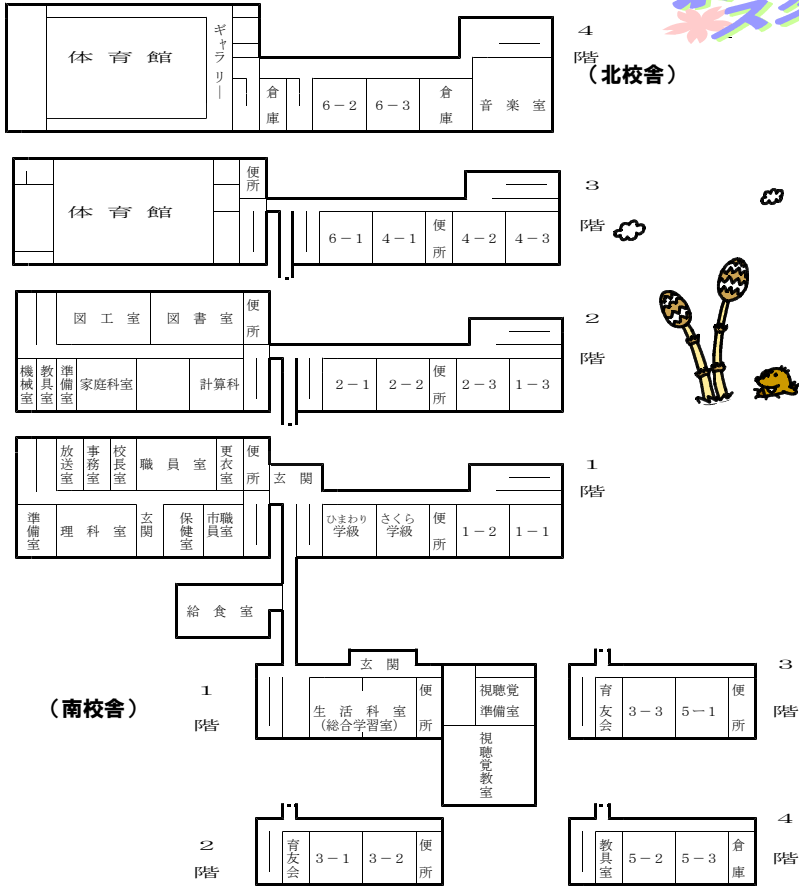

《さとっこ》

- さ さわやかな挨拶のできる子
- と 友だちと仲良くできる子
- つ つよく最後までやりぬく子
- こ こころ開き話し合い考える子

《美しくうらおいのある学校》

- ・あいさつや話し合いがよくできる明るい学校
- ・整理、整とんの行き届いた美しい学校
- ・個性を生かしのびのびと活動する楽しい学校
- ・礼儀正しく物事に感謝する温かい学校

## 教室配置図