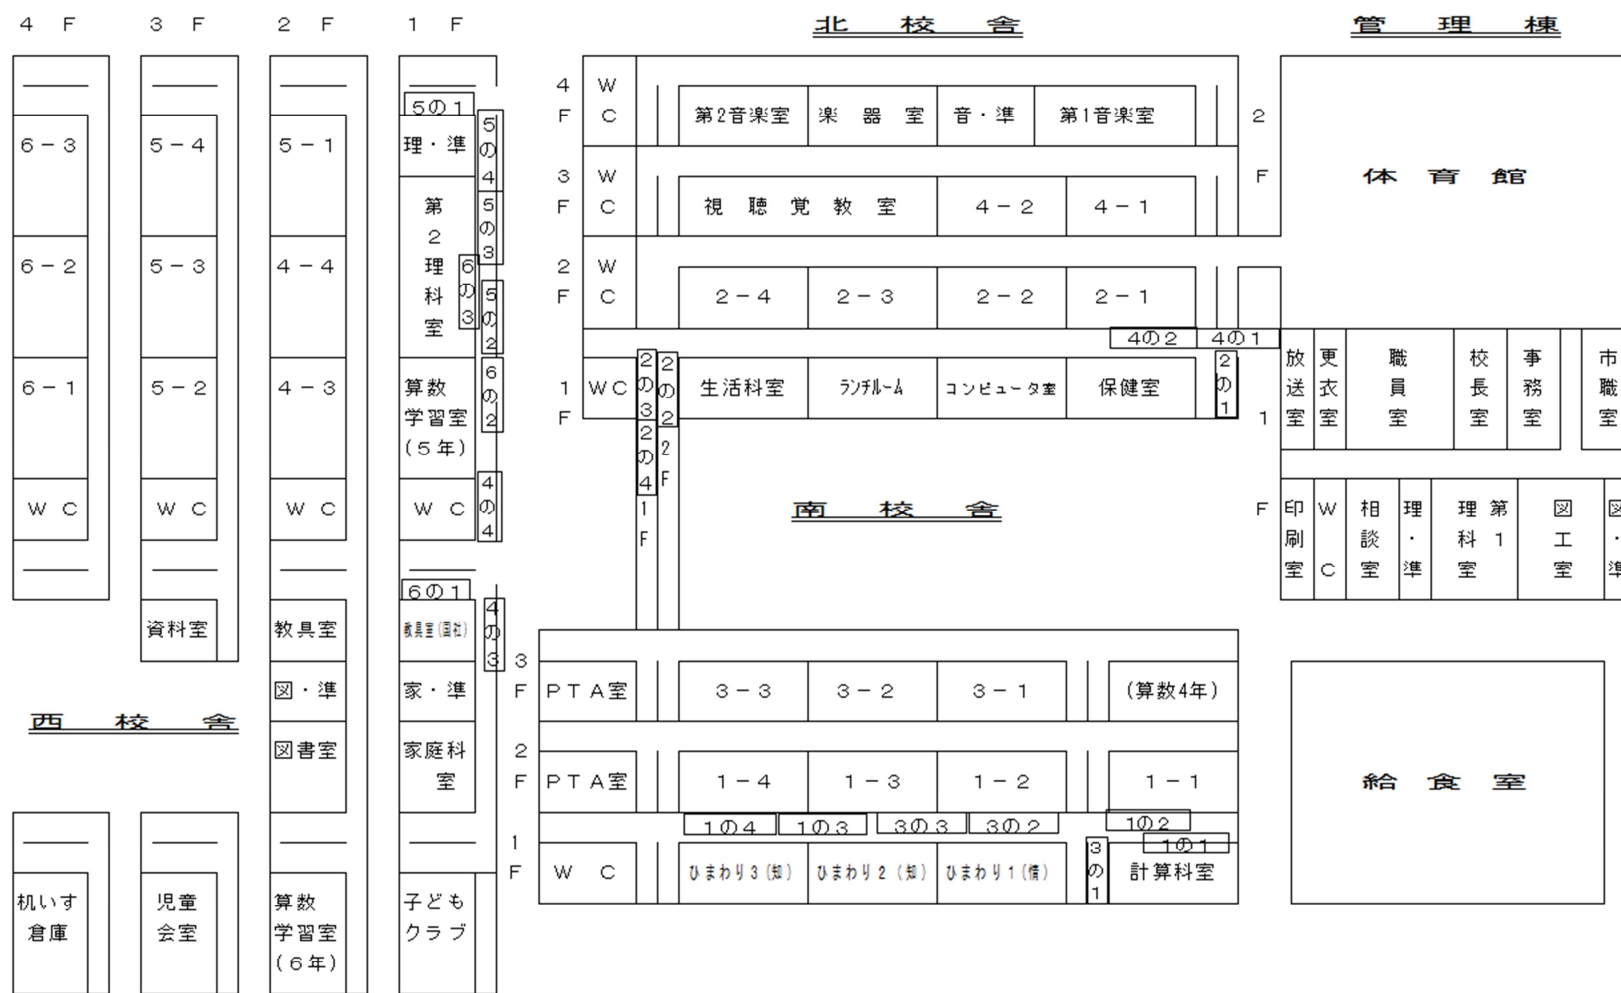

平成 26 年度がスタートしました。本年度の職員配置と教室配置をお知らせいたします。本年度も園和北小学校の教育推進に、ご理解とご協力を重ねてお願いいたします。

校長 日 秋 恒 治 教 頭 橋 本 悦 明

教室・靴箱配置図 (平成 26 年度)

学級担任

	1組	2組	3組	4組
ひまわり	— 作元 佳世	笹沼 総江	坂田 篤志	
1年	— 田内 宏幸	中野 尚子	蘭 里奈	喜多 淳子
2年	— 三上 達夫	岡本 光希	大戸美奈子	浦井 政高
3年	— 大月 一	本宮 宣義	安田 裕志	
4年	— 野村 武弘	松田 祥子	池田 佳優	山本 宣忠
5年	— 青木 一朗	明石 幸子	山田 雅行	丸尾 幸平
6年	— 長山 慶介	西島 直子	赤松 英樹	

教室配置図 (平成 26 年度) (靴箱配置図版)

専科担当等

新学習	— 出水 秀和	山之内公子
音楽	— 橋口 和枝	八谷 早紀
図工	— 東田 幸	
計算	— 佐藤 美雪	
外国語(ALT)	— マイケル・ルイス	
養護	— 岩佐 聖子	
栄養	— 渋谷 亜紀	
事務	— 大高 勇二	
校務員	— 阪本 一行	永田 誠一