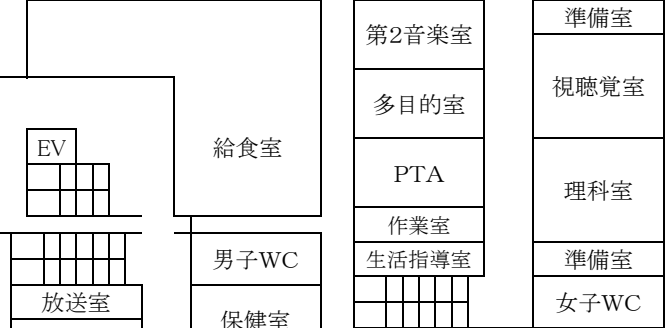

令和3年度

校舎教室配置予定図

上坂部小学校

北門

北校舎3階

北校舎2階

北校舎1階

東校舎2階

東校舎1階

南門