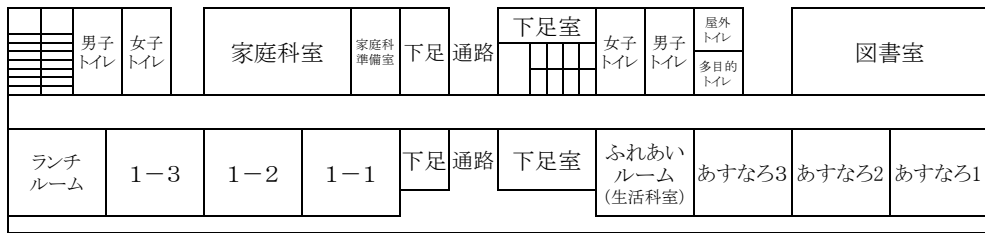

令和3年度

校舎教室配置予定図

上坂部小学校

北門

北校舎3階

北校舎2階

北校舎1階

東校舎2階

東校舎1階

南門