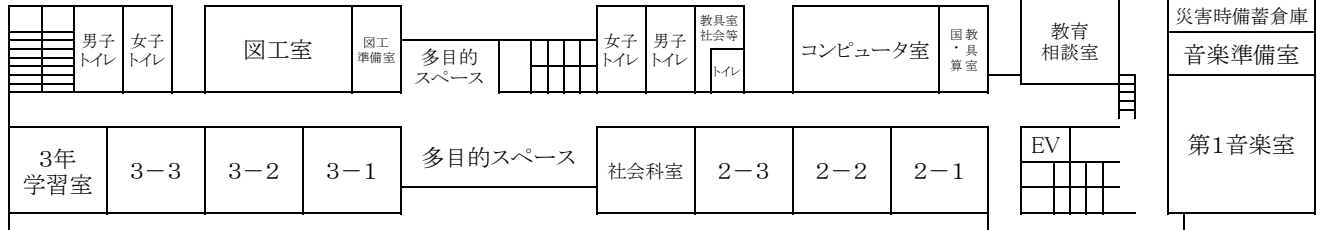

令和3年度

校舎教室配置予定図

上坂部小学校

北門

北校舎3階

北校舎2階

北校舎1階

東校舎2階

東校舎1階

南門