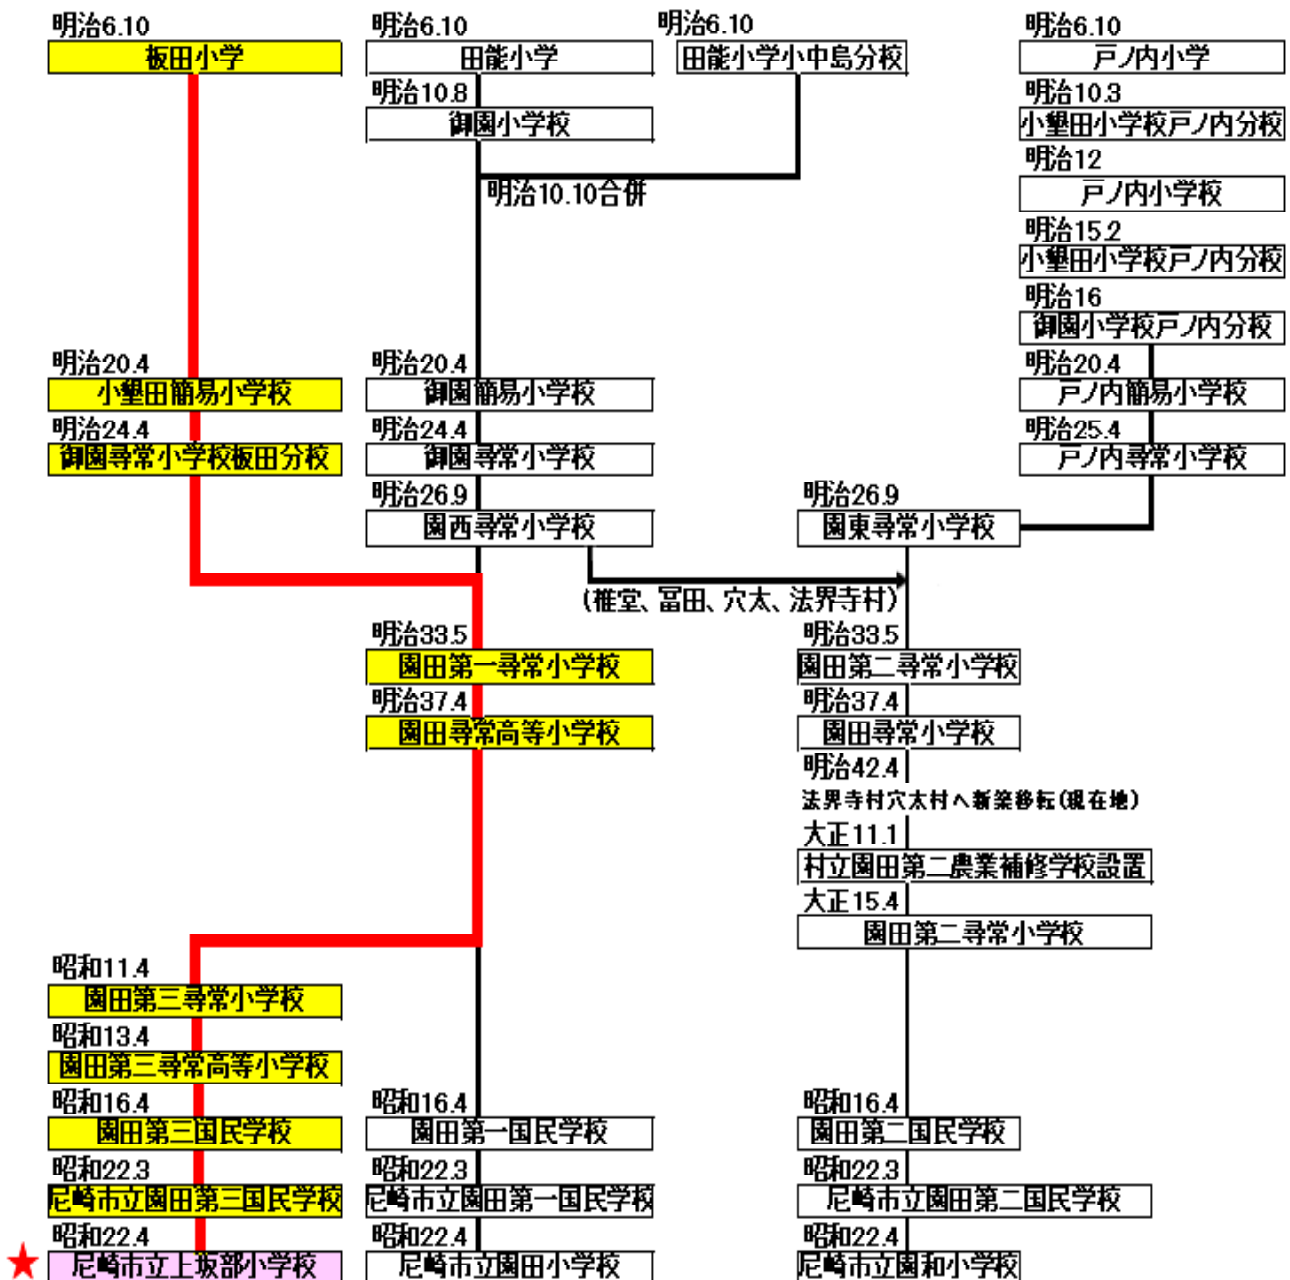

★上坂部小学校の始まりはいつ？

昭和11年に園田第一尋常小学校（そのだじんじょう だいいちしょうがっこう）から分かれて、「園田第三尋常小学校」となったのが、始まりです。今の「上坂部小学校」の校名になったのは昭和22年です。下の図にあるように、もとをたどれば明治6年の「板田小学」（いただしょうがく）に始まりますが、とちゅうで合併（がつぺい）しているので、それ以前と合併していた期間は含めません。

上坂部小学校 分合図

出典 尼市史10巻 別冊I (尼崎市立地域研究史料館) 園田のあゆみ (猪名の会)