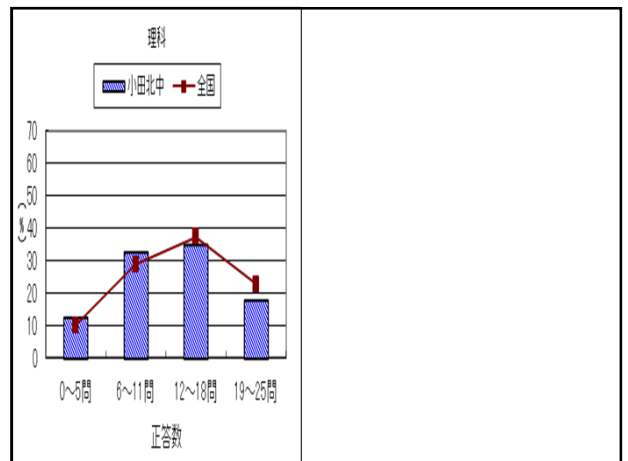

**尼崎市100周年記念事業
第35回 尼崎芸術文化協会
美術展**

美術の松原一先生出品

絵画	新田 喜美	酒井 忠子	彫刻・工芸	野中 美行	佐々木 佳典	大庭 幸子
青山 秀之	野中 美行	佐々木 佳典	大庭 幸子	野中 美行	佐々木 佳典	大庭 幸子
高谷 尚子	平田 隆夫	岡田 隆夫	藤井 道子	岡田 隆夫	藤井 道子	岡田 隆夫
高田 貴太	藤井 貴子	岡田 隆夫	藤井 道子	岡田 隆夫	藤井 道子	岡田 隆夫
橋本 喜代子	高田 貴子	岡田 隆夫	藤井 道子	岡田 隆夫	藤井 道子	岡田 隆夫
岡本 美生	高田 貴子	岡田 隆夫	藤井 道子	岡田 隆夫	藤井 道子	岡田 隆夫
奥 清	森本 せつ子	上野 大智	藤下 大智	藤下 大智	藤下 大智	藤下 大智
菅原 隆夫	高田 貴子	岡田 隆夫	藤井 道子	岡田 隆夫	藤井 道子	岡田 隆夫
川口 和彦	山下 幸也	西川 幸也	水谷 幸也	水谷 幸也	水谷 幸也	水谷 幸也
幸 幸	西川 幸也	西川 幸也	水谷 幸也	水谷 幸也	水谷 幸也	水谷 幸也
佐藤 一成	吉田 廣喜	西川 幸也	水谷 幸也	水谷 幸也	水谷 幸也	水谷 幸也
三田 謙之	渡邊 久仁子	藤本 美生	藤本 美生	藤本 美生	藤本 美生	藤本 美生
芝田 順子	渡邊 久仁子	藤本 美生	藤本 美生	藤本 美生	藤本 美生	藤本 美生
須佐美生子	藤本 美生	藤本 美生	藤本 美生	藤本 美生	藤本 美生	藤本 美生
藤下 和朗	藤本 美生	藤本 美生	藤本 美生	藤本 美生	藤本 美生	藤本 美生
藤原 美津	藤本 美生	藤本 美生	藤本 美生	藤本 美生	藤本 美生	藤本 美生
宮田 文	藤本 美生	藤本 美生	藤本 美生	藤本 美生	藤本 美生	藤本 美生
長野ひとみ	藤本 美生	藤本 美生	藤本 美生	藤本 美生	藤本 美生	藤本 美生
長瀬 玲子	藤本 美生	藤本 美生	藤本 美生	藤本 美生	藤本 美生	藤本 美生