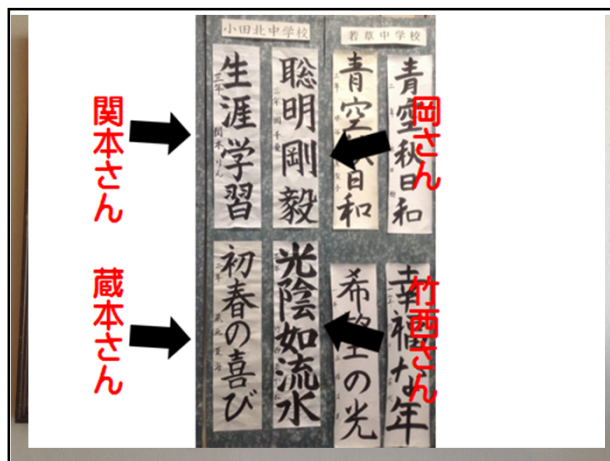

## 2月委員会(最終回)

**尼崎市100周年記念事業  
第35回 尼崎芸術文化協会  
美術展**

**美術の松原一先生出品**

絵画	新田 喜美	酒井 忠子	彫刻・工芸	野中 美行	佐々木 佳典	大庭 幸子
青山 秀之	野中 美行	佐々木 佳典	大庭 幸子	野中 美行	佐々木 佳典	大庭 幸子
高谷 尚子	平田 隆夫	岡田 隆夫	藤井 道子	岡田 隆夫	藤井 道子	岡田 隆夫
高田 貴太	藤井 貴子	岡田 隆夫	藤井 道子	岡田 隆夫	藤井 道子	岡田 隆夫
橋本 喜代子	高田 貴子	岡田 隆夫	藤井 道子	岡田 隆夫	藤井 道子	岡田 隆夫
岡本 美生	高田 貴子	岡田 隆夫	藤井 道子	岡田 隆夫	藤井 道子	岡田 隆夫
奥 清	森本 せつ子	上野 大智	藤下 大智	藤下 大智	藤下 大智	藤下 大智
菅原 隆夫	高田 貴子	岡田 隆夫	藤井 道子	岡田 隆夫	藤井 道子	岡田 隆夫
川口 和彦	山下 幸也	西川 幸也	水谷 幸也	水谷 幸也	水谷 幸也	水谷 幸也
幸 幸	西川 幸也	西川 幸也	水谷 幸也	水谷 幸也	水谷 幸也	水谷 幸也
佐藤 一成	吉田 廣喜	西川 幸也	水谷 幸也	水谷 幸也	水谷 幸也	水谷 幸也
三田 謙之	渡邊 久仁子	藤本 美生	藤本 美生	藤本 美生	藤本 美生	藤本 美生
芝田 順子	渡邊 久仁子	藤本 美生	藤本 美生	藤本 美生	藤本 美生	藤本 美生
須佐美生子	藤本 美生	藤本 美生	藤本 美生	藤本 美生	藤本 美生	藤本 美生
藤下 和朗	藤本 美生	藤本 美生	藤本 美生	藤本 美生	藤本 美生	藤本 美生
藤原 美津	藤本 美生	藤本 美生	藤本 美生	藤本 美生	藤本 美生	藤本 美生
宮田 文	藤本 美生	藤本 美生	藤本 美生	藤本 美生	藤本 美生	藤本 美生
長野ひとみ	藤本 美生	藤本 美生	藤本 美生	藤本 美生	藤本 美生	藤本 美生
長瀬 玲子	藤本 美生	藤本 美生	藤本 美生	藤本 美生	藤本 美生	藤本 美生