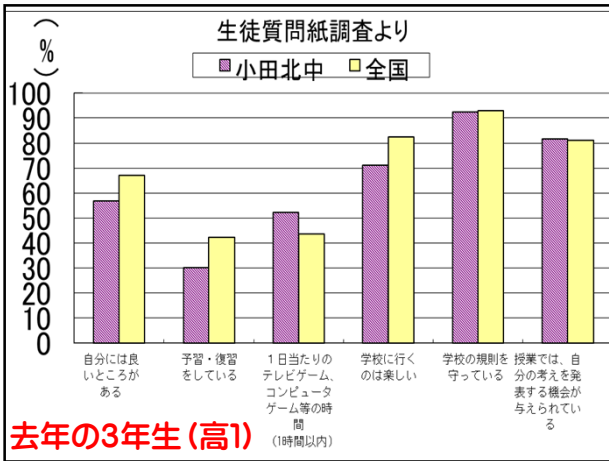

**11月4日実施 3年市内統一学力調査結果**

国語	数学	英語	社会	理科	3教科	5教科
小田北	55.5	47.7	38.9	52.3	44.7	142.8
市内平均	57.4	48.4	39.9	56.5	50.3	145.8
市内19中学校3年生						3,138名受検

**5教科計 市内人数 小田北**

450～	21	0
400～	161	5
350～	346	12
300～	483	21
250～	595	23
200～	503	34
/3138人		/138人

相対評価では、市内の真ん中より下(3教科での方が上)テストの点だけでなくどこが出来ていないか?

**家庭学習**  
尼崎市立  
中学校

[Katei.kodomo.ne.jp](http://Katei.kodomo.ne.jp)

H28年度  
水曜チャレンジ  
試験前チャレンジ  
放課後、先生に聞きに行く

↓

家庭学習時間を増やす  
塾だけでなく、  
一人で机に向かう時間

**現在の1年生より  
大学入試方法が変わります!**