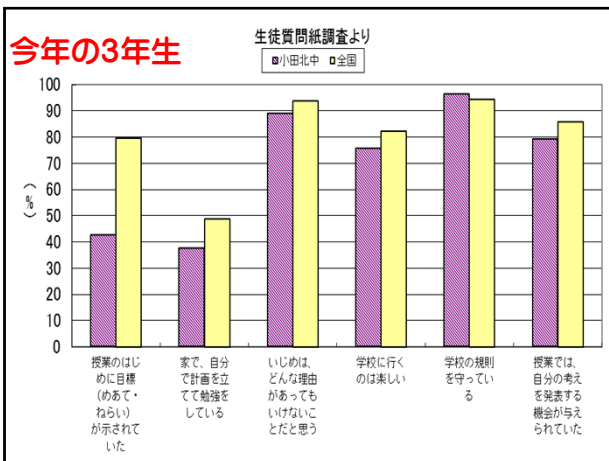

相対評価では、市内の真ん中より下(3教科での方が上)テストの点だけでなくどこが出来ていないか?

**家庭学習**  
尼崎市立  
中学校

[Katei.kodomo.ne.jp](http://Katei.kodomo.ne.jp)

H28年度  
水曜チャレンジ  
試験前チャレンジ  
放課後、先生に聞きに行く

↓

家庭学習時間を増やす  
塾だけでなく、  
一人で机に向かう時間

**現在の1年生より  
大学入試方法が変わります!**