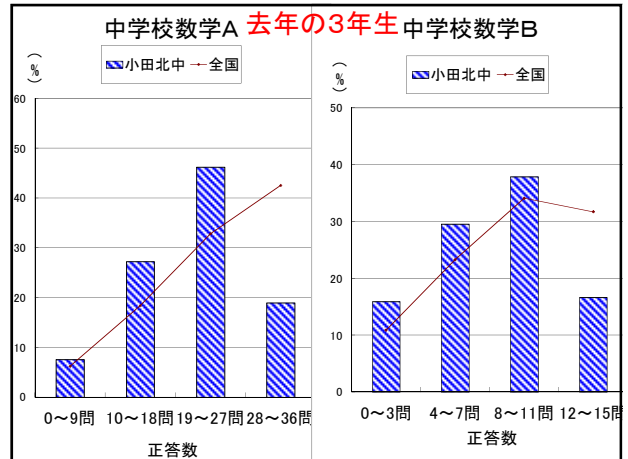

**尼崎市100周年記念事業
第35回 尼崎芸術文化協会
美術展**

美術の松原一先生出品

絵画	新田 喜美	酒井 忠子	彫刻・工芸	野中 美行	佐々木 佳典	大庭 幸子
青山 秀之	野中 美行	佐々木 佳典	大庭 幸子	野中 美行	佐々木 佳典	大庭 幸子
高谷 尚子	平田 隆夫	岡田 隆夫	藤井 道子	岡田 隆夫	藤井 道子	岡田 隆夫
高田 貴太	藤井 貴子	岡田 隆夫	藤井 道子	岡田 隆夫	藤井 道子	岡田 隆夫
橋本 喜代子	高田 貴子	岡田 隆夫	藤井 道子	岡田 隆夫	藤井 道子	岡田 隆夫
岡本 美生	高田 貴子	岡田 隆夫	藤井 道子	岡田 隆夫	藤井 道子	岡田 隆夫
奥 清	森本 せつ子	上野 大智	藤下 大智	藤下 大智	藤下 大智	藤下 大智
菅原 隆夫	高田 貴子	岡田 隆夫	藤井 道子	岡田 隆夫	藤井 道子	岡田 隆夫
川口 和彦	山下 幸也	西川 幸也	水谷 幸也	水谷 幸也	水谷 幸也	水谷 幸也
幸 幸	西川 幸也	西川 幸也	水谷 幸也	水谷 幸也	水谷 幸也	水谷 幸也
佐藤 一成	吉田 廣喜	西川 幸也	水谷 幸也	水谷 幸也	水谷 幸也	水谷 幸也
三田 謙之	渡邊 久仁子	藤本 美生	藤本 美生	藤本 美生	藤本 美生	藤本 美生
芝田 順子	渡邊 久仁子	藤本 美生	藤本 美生	藤本 美生	藤本 美生	藤本 美生
須佐美生子	藤本 美生	藤本 美生	藤本 美生	藤本 美生	藤本 美生	藤本 美生
藤下 和朗	藤本 美生	藤本 美生	藤本 美生	藤本 美生	藤本 美生	藤本 美生
藤原 美津	藤本 美生	藤本 美生	藤本 美生	藤本 美生	藤本 美生	藤本 美生
宮田 文	藤本 美生	藤本 美生	藤本 美生	藤本 美生	藤本 美生	藤本 美生
長野ひとみ	藤本 美生	藤本 美生	藤本 美生	藤本 美生	藤本 美生	藤本 美生
長瀬 玲子	藤本 美生	藤本 美生	藤本 美生	藤本 美生	藤本 美生	藤本 美生