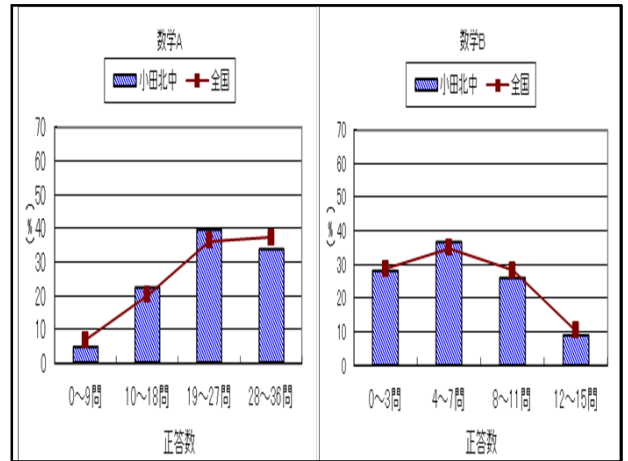

**尼崎市100周年記念事業
第35回 尼崎芸術文化協会
美術展**

美術の松原一先生出品

絵画	新田 喜美	酒井 忠子	彫刻・工芸	野中 美行	佐々木 佳典	大庭 幸子
青山 秀之	野中 美行	佐々木 佳典	大庭 幸子	野中 美行	佐々木 佳典	大庭 幸子
高谷 尚子	平田 隆夫	岡田 隆夫	藤井 道子	岡田 隆夫	藤井 道子	岡田 隆夫
高田 貴太	藤井 貴子	岡田 隆夫	藤井 道子	岡田 隆夫	藤井 道子	岡田 隆夫
橋本 喜代子	高田 貴子	岡田 隆夫	藤井 道子	岡田 隆夫	藤井 道子	岡田 隆夫
岡本 美生	高田 貴子	岡田 隆夫	藤井 道子	岡田 隆夫	藤井 道子	岡田 隆夫
奥 清	森本 せつ子	上野 大智	藤下 大智	藤下 大智	藤下 大智	藤下 大智
菅原 隆夫	高田 貴子	岡田 隆夫	藤井 道子	岡田 隆夫	藤井 道子	岡田 隆夫
川口 和彦	山下 幸也	西川 幸也	水谷 幸也	水谷 幸也	水谷 幸也	水谷 幸也
幸 幸	西川 幸也	西川 幸也	水谷 幸也	水谷 幸也	水谷 幸也	水谷 幸也
佐藤 一成	吉田 廣喜	西川 幸也	水谷 幸也	水谷 幸也	水谷 幸也	水谷 幸也
三田 謙之	渡邊 久仁子	藤本 美生	藤本 美生	藤本 美生	藤本 美生	藤本 美生
芝田 順子	渡邊 久仁子	藤本 美生	藤本 美生	藤本 美生	藤本 美生	藤本 美生
須佐美生子	藤本 美生	藤本 美生	藤本 美生	藤本 美生	藤本 美生	藤本 美生
藤下 和朗	藤本 美生	藤本 美生	藤本 美生	藤本 美生	藤本 美生	藤本 美生
藤原 美津	藤本 美生	藤本 美生	藤本 美生	藤本 美生	藤本 美生	藤本 美生
宮田 文	藤本 美生	藤本 美生	藤本 美生	藤本 美生	藤本 美生	藤本 美生
長野ひとみ	藤本 美生	藤本 美生	藤本 美生	藤本 美生	藤本 美生	藤本 美生
長瀬 玲子	藤本 美生	藤本 美生	藤本 美生	藤本 美生	藤本 美生	藤本 美生