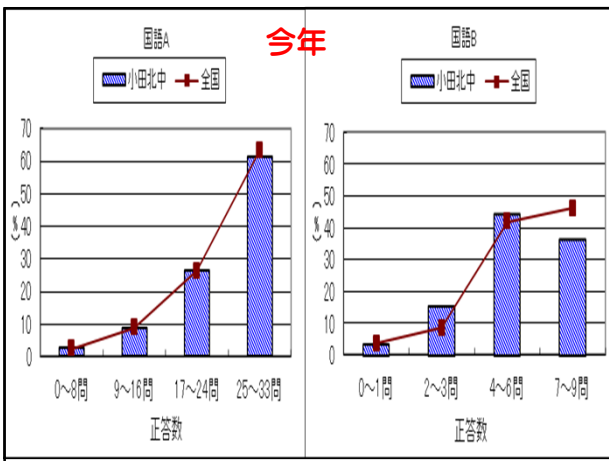

**尼崎市100周年記念事業
第35回 尼崎芸術文化協会
美術展**

美術の松原一先生出品

絵画	新田 喜美	酒井 忠子	彫刻・工芸	野中 美行	佐々木 佳典	大庭 幸子
青山 秀之	野中 美行	佐々木 佳典	大庭 幸子	野中 美行	佐々木 佳典	大庭 幸子
高谷 尚子	平田 隆夫	岡田 隆夫	藤井 道子	岡田 隆夫	藤井 道子	岡田 隆夫
高田 貴太	藤井 貴子	岡田 隆夫	藤井 道子	岡田 隆夫	藤井 道子	岡田 隆夫
橋本 喜代子	高田 貴子	岡田 隆夫	藤井 道子	岡田 隆夫	藤井 道子	岡田 隆夫
岡本 美生	高田 貴子	岡田 隆夫	藤井 道子	岡田 隆夫	藤井 道子	岡田 隆夫
奥 清	森本 せつ子	上野 大智	藤下 大智	藤下 大智	藤下 大智	藤下 大智
菅原 隆夫	高田 貴子	岡田 隆夫	藤井 道子	岡田 隆夫	藤井 道子	岡田 隆夫
川口 和彦	山下 幸也	西川 幸也	水谷 幸也	水谷 幸也	水谷 幸也	水谷 幸也
幸 幸	西川 幸也	西川 幸也	水谷 幸也	水谷 幸也	水谷 幸也	水谷 幸也
佐藤 一成	吉田 廣喜	西川 幸也	水谷 幸也	水谷 幸也	水谷 幸也	水谷 幸也
三田 謙之	渡邊 久仁子	藤本 美生	藤本 美生	藤本 美生	藤本 美生	藤本 美生
芝田 順子	渡邊 久仁子	藤本 美生	藤本 美生	藤本 美生	藤本 美生	藤本 美生
須佐美生子	藤本 美生	藤本 美生	藤本 美生	藤本 美生	藤本 美生	藤本 美生
藤下 和朗	藤本 美生	藤本 美生	藤本 美生	藤本 美生	藤本 美生	藤本 美生
藤原 美津	藤本 美生	藤本 美生	藤本 美生	藤本 美生	藤本 美生	藤本 美生
宮田 文	藤本 美生	藤本 美生	藤本 美生	藤本 美生	藤本 美生	藤本 美生
長野ひとみ	藤本 美生	藤本 美生	藤本 美生	藤本 美生	藤本 美生	藤本 美生
長瀬 玲子	藤本 美生	藤本 美生	藤本 美生	藤本 美生	藤本 美生	藤本 美生