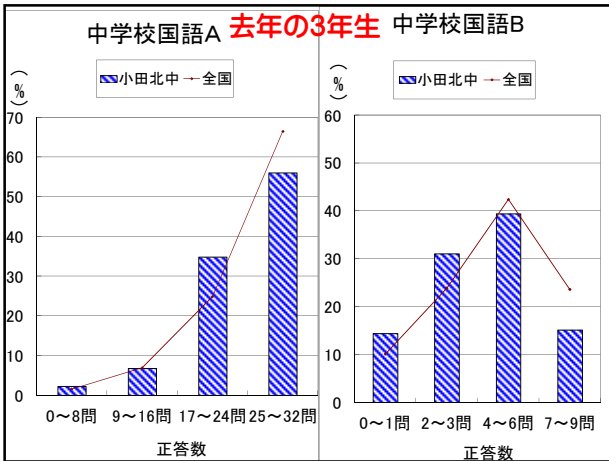

**尼崎市100周年記念事業
第35回 尼崎芸術文化協会
美術展**

美術の松原一先生出品

絵画	新田 喜美	酒井 忠子	彫刻・工芸	野中 美行	佐々木 佳典	大庭 幸子
青山 秀之	野中 美行	佐々木 佳典	大庭 幸子	野中 美行	佐々木 佳典	大庭 幸子
高谷 尚子	平田 隆夫	岡田 隆夫	藤井 道子	岡田 隆夫	藤井 道子	岡田 隆夫
高田 貴太	藤井 貴子	岡田 隆夫	藤井 道子	岡田 隆夫	藤井 道子	岡田 隆夫
橋本 喜代子	高田 貴子	岡田 隆夫	藤井 道子	岡田 隆夫	藤井 道子	岡田 隆夫
岡本 美生	高田 貴子	岡田 隆夫	藤井 道子	岡田 隆夫	藤井 道子	岡田 隆夫
奥 清	森本 せつ子	上野 大智	藤下 大智	藤下 大智	藤下 大智	藤下 大智
菅原 隆夫	高田 貴子	岡田 隆夫	藤井 道子	岡田 隆夫	藤井 道子	岡田 隆夫
川口 和彦	山下 幸也	西川 幸也	水谷 幸也	水谷 幸也	水谷 幸也	水谷 幸也
幸 幸	西川 幸也	西川 幸也	水谷 幸也	水谷 幸也	水谷 幸也	水谷 幸也
佐藤 一成	吉田 廣喜	西川 幸也	水谷 幸也	水谷 幸也	水谷 幸也	水谷 幸也
三田 謙之	渡邊 久仁子	藤本 美生	藤本 美生	藤本 美生	藤本 美生	藤本 美生
芝田 順子	渡邊 久仁子	藤本 美生	藤本 美生	藤本 美生	藤本 美生	藤本 美生
須佐美生子	藤本 美生	藤本 美生	藤本 美生	藤本 美生	藤本 美生	藤本 美生
藤下 和朗	藤本 美生	藤本 美生	藤本 美生	藤本 美生	藤本 美生	藤本 美生
藤原 美津	藤本 美生	藤本 美生	藤本 美生	藤本 美生	藤本 美生	藤本 美生
宮田 文	藤本 美生	藤本 美生	藤本 美生	藤本 美生	藤本 美生	藤本 美生
長野ひとみ	藤本 美生	藤本 美生	藤本 美生	藤本 美生	藤本 美生	藤本 美生
長瀬 玲子	藤本 美生	藤本 美生	藤本 美生	藤本 美生	藤本 美生	藤本 美生