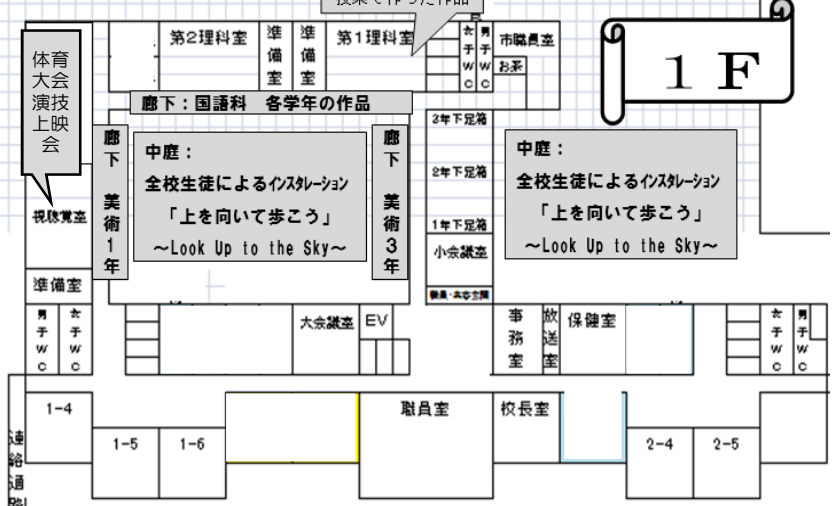

1 F

体育館展示配置図

全校生徒による共同制作 2点

- ①ピエテル・ブリューゲル「バベルの塔」
- ②尾形光琳「風神雷神図屏風」

入口 →

舞台