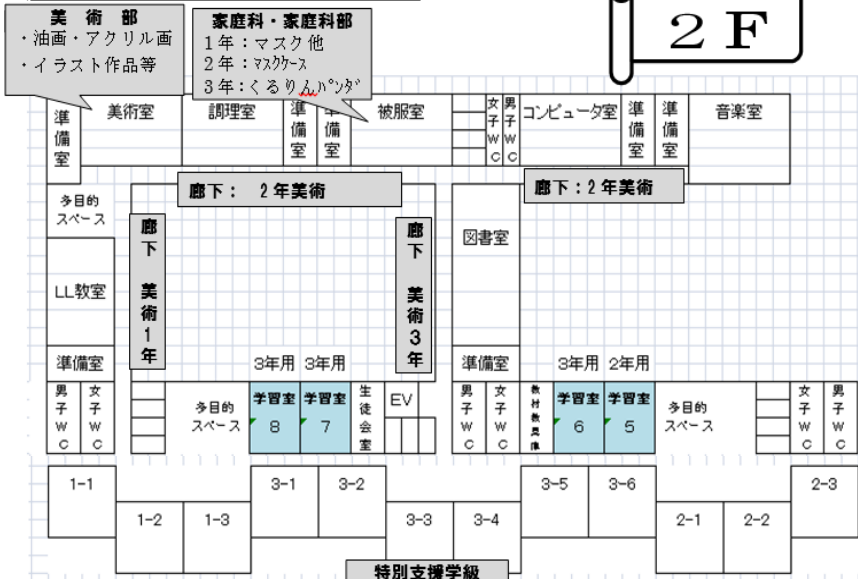

展示発表 鑑賞日程 10月30日(金) 10:00~11:30

美術	・生徒作品	1年：1, 2階西側ろうか 2年：2階北側ろうか(音楽室前) 3年：1・2階中央ろうか
	・全校作品 「バベルの塔」 「風神雷神図屏風」	体育館
	・全校作品 インスタレーション 「上を向いて歩こう」 ~Look Up to the Sky~	前庭・中庭
家庭	授業作品	被服室(2階北)
家庭科部	クラブ作品	被服室(2階北)
国語	授業作品	1階北側ろうか(理科室前)
特別支援学級	授業で作った作品	第1理科室(1階北)
美術部	クラブ作品	美術室(2階北)
体育大会演技上映会		視聴覚室(1階西)

令和2年度 文化発表会展示

体育大会演技上映会

対象：保護者

場所：視聴覚室(1階西)

時間：10:00~10:30 1年生
10:30~11:00 2年生
11:00~11:30 3年生