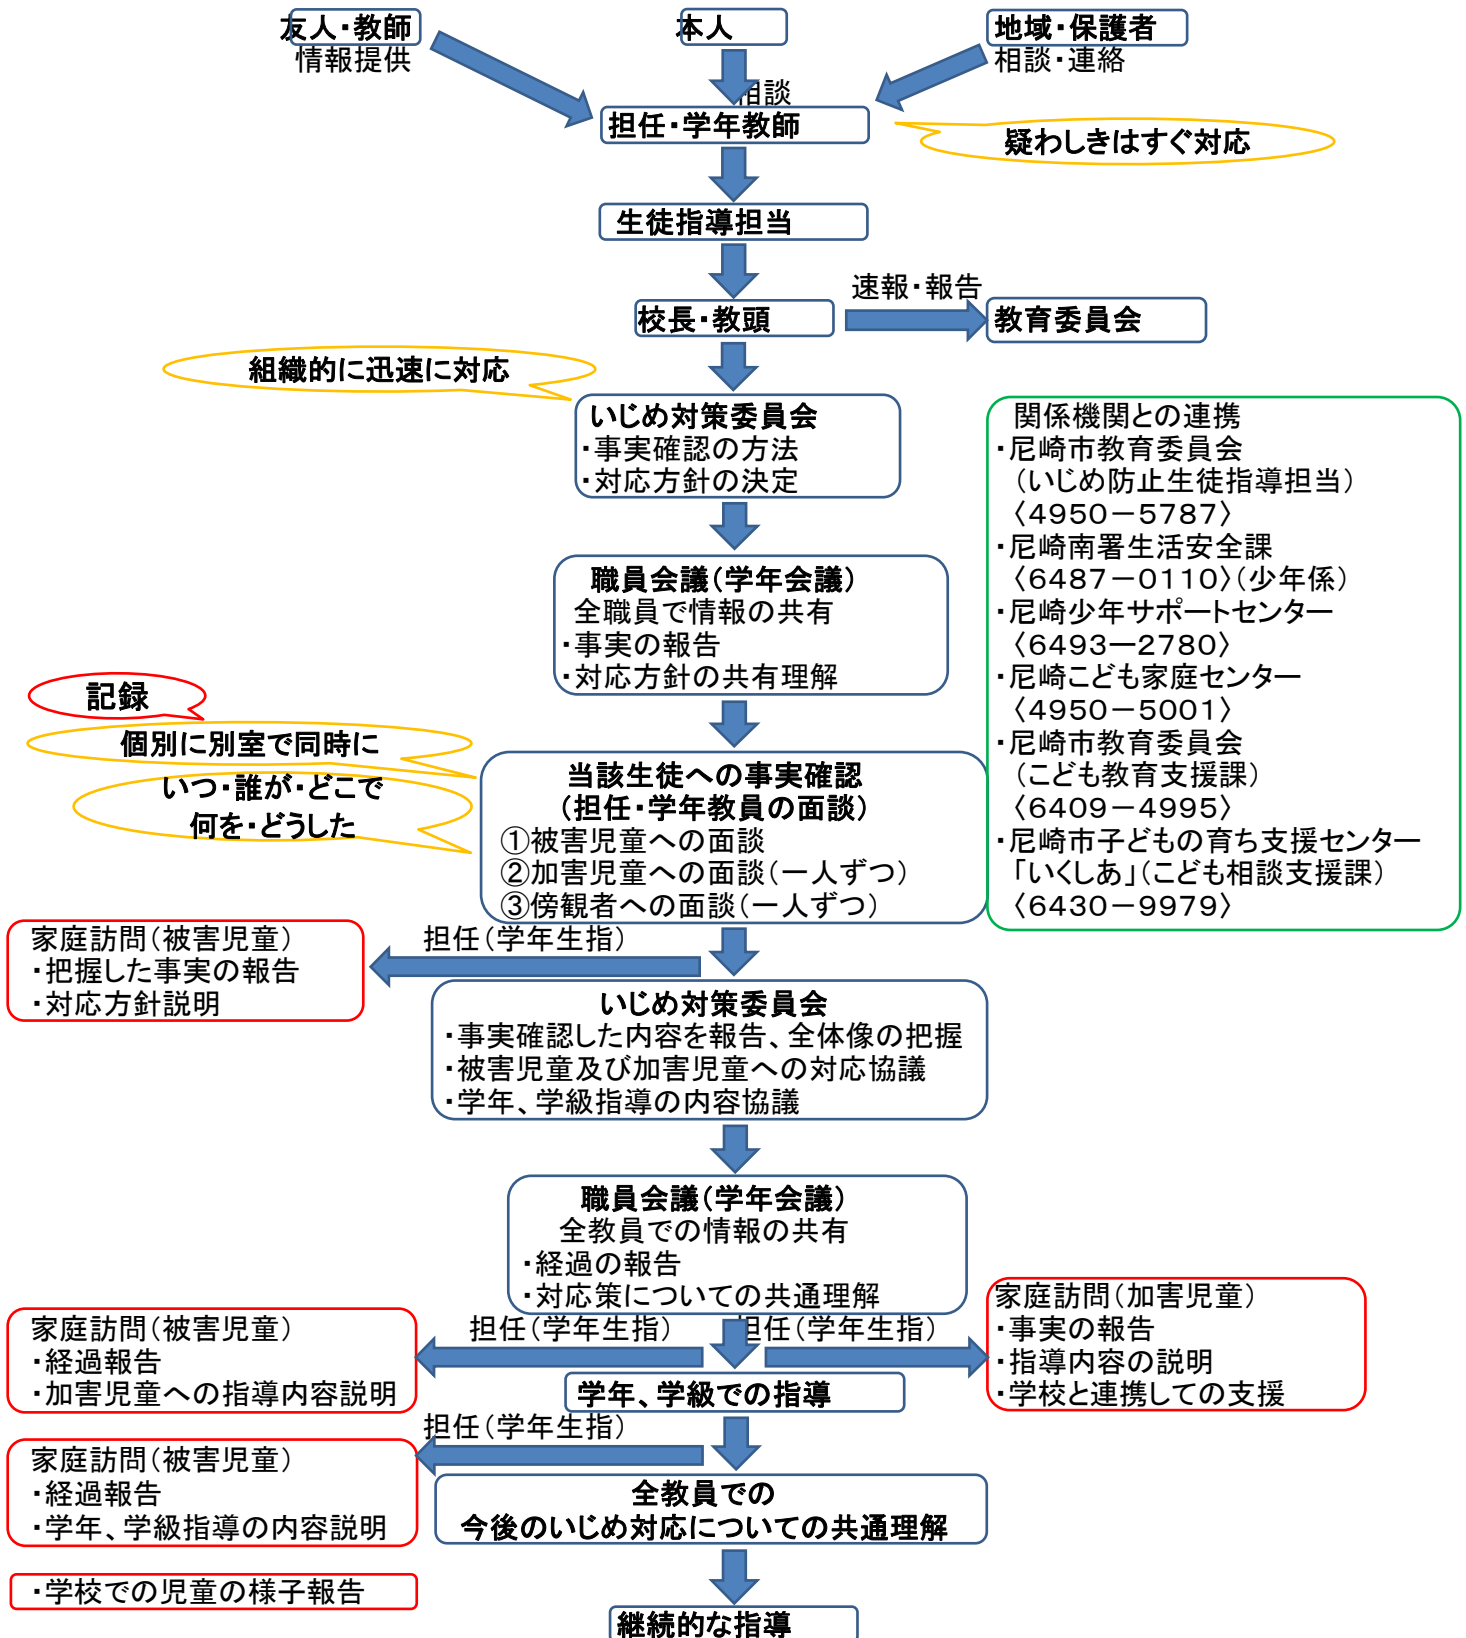

尼崎市立大庄北中学校いじめ防止マニュアル(図解)

Vertical line on the left side of the page.