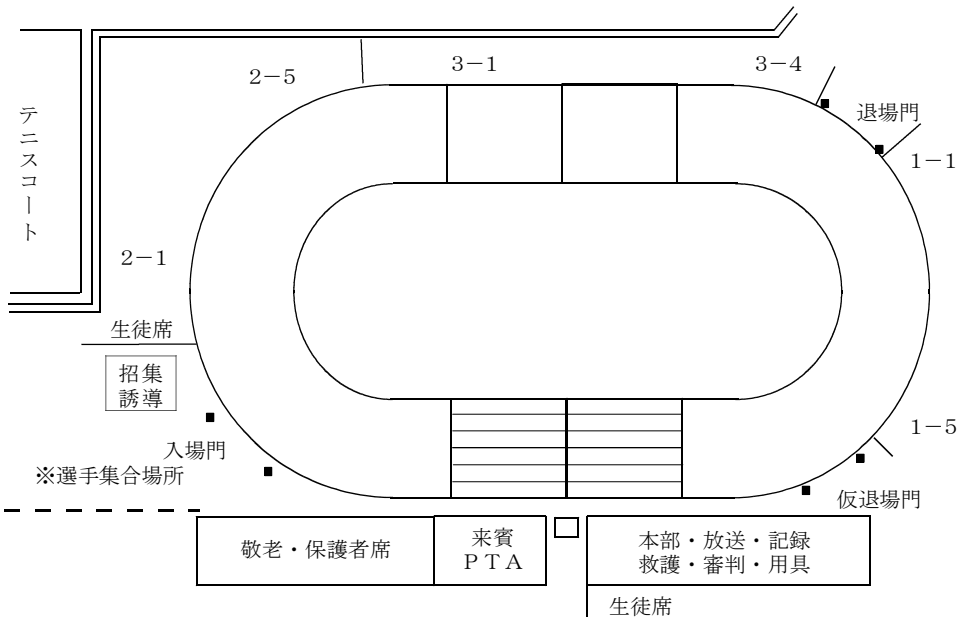

ごあいさつ

若葉青葉の候 保護者、来賓のみなさまにおかれましては益々ご健勝のこととお慶び申し上げます。平素は立花中学校の教育活動にご理解とご支援を賜り、誠にありがとうございます。

第68回体育大会の開催にあたりまして一言ご挨拶申し上げます。

子ども達は2週間という限られた時間を最大限活用しながら、その成果を保護者や地域の皆様に見ていただくことを励みに、練習を積み重ねてまいりました。中でも集団演技の2・3年男子による躍動感あふれる「組立体操」や、2・3年女子による扇を使って日本の美を表現する踊り「吉野の春」は、集中力を高め心ひとつに練習に励んでまいりました。

皆様におかれましては、何かとご多用とは存じますが、ご来校いただきまして、生徒達のがんばりにご声援を賜りますようお願い申し上げます。

尼崎市立 立花中学校校長 福田 美貴子

会場図

※入場門付近は選手の集合同所です。この付近に滞留されますと演技進行に支障がでますので、観覧は保護者席でお願いします。 また生徒席(入場門・仮退場門より北側)への立ち入りはご遠慮ください。

ハチマキの色

1組…橙色 2組…黄色 3組…青色 4組…赤色 5組…緑色

表紙イラスト 干場裕樹