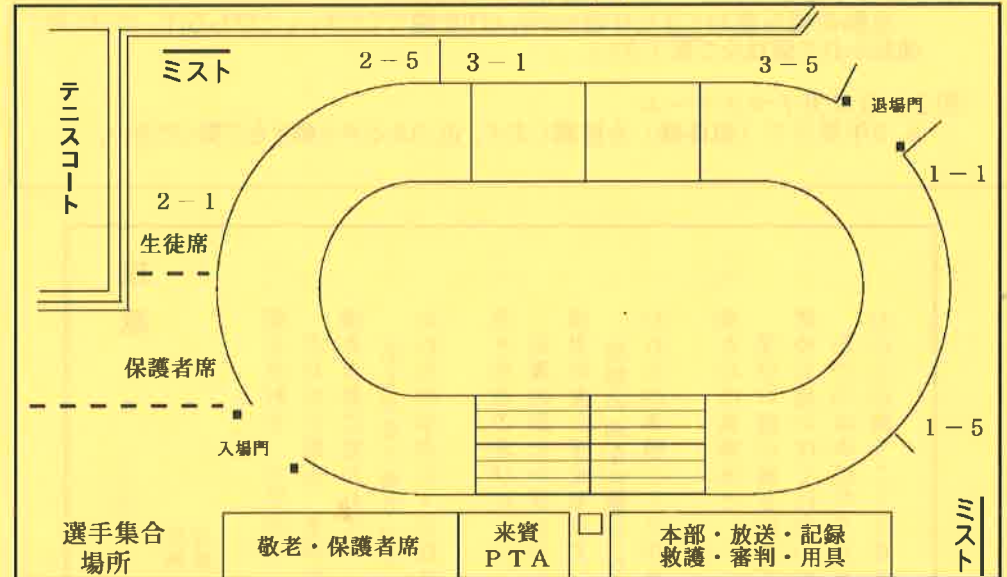

最後に、生徒たちの一生懸命な姿をご覧になっていただき、ご声援を下さい
ますようご案内申し上げます。

令和元年6月
校長 荷出 芳万

会場図

※入場門付近は選手の集場所です。この付近に滞留されますと演技進行に支障がでますので、観覧は保護者席でお願いします。
生徒席への立ち入りはご遠慮ください。

ハチマキの色 1組…橙色 2組…黄色 3組…青色 4組…赤色 5組…緑色