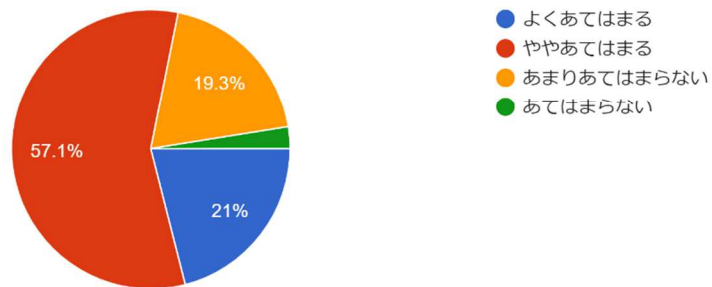

# 令和4年度 保護者アンケート結果

0. あなたの所属をお答えください。

119件の回答

1. 教育目標に沿って学校運営が円滑に行われてい...康な体を育成する。\*確かな学力を育成する。

119件の回答

2. 先生は、「わかる授業」の実践に努めている。

119件の回答

3. 生徒の学習意欲を向上させる取り組みが、積極的に行われている。

119 件の回答

4. 教育相談（毎学期 1 週間）は、適切に実施されている。

119 件の回答

5. 生徒会活動は、活発に行われている。

119 件の回答

6. 生徒は、挨拶をすすんでしている。

119 件の回答

7. 生徒指導において、家庭との連携をとりながら行われている。