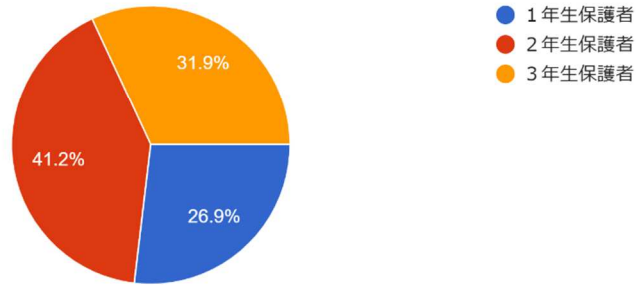

# 令和4年度 保護者アンケート結果

0. あなたの所属をお答えください。

119件の回答

1. 教育目標に沿って学校運営が円滑に行われてい...康な体を育成する。\*確かな学力を育成する。

119件の回答

2. 先生は、「わかる授業」の実践に努めている。

119件の回答

3. 生徒の学習意欲を向上させる取り組みが、積極的に行われている。

119 件の回答

4. 教育相談（毎学期 1 週間）は、適切に実施されている。

119 件の回答

5. 生徒会活動は、活発に行われている。

119 件の回答

6. 生徒は、挨拶をすすんでしている。

119 件の回答

7. 生徒指導において、家庭との連携をとりながら行われている。