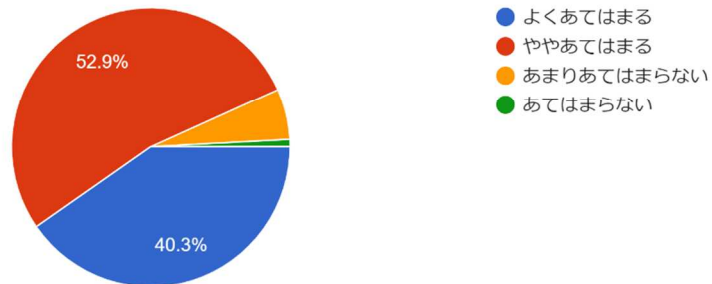

# 令和4年度 保護者アンケート結果

0. あなたの所属をお答えください。

119件の回答

1. 教育目標に沿って学校運営が円滑に行われてい...康な体を育成する。\*確かな学力を育成する。

119件の回答

2. 先生は、「わかる授業」の実践に努めている。

119件の回答

3. 生徒の学習意欲を向上させる取り組みが、積極的に行われている。

119 件の回答

4. 教育相談（毎学期 1 週間）は、適切に実施されている。

119 件の回答

5. 生徒会活動は、活発に行われている。

119 件の回答

6. 生徒は、挨拶をすすんでしている。

119 件の回答

7. 生徒指導において、家庭との連携をとりながら行われている。