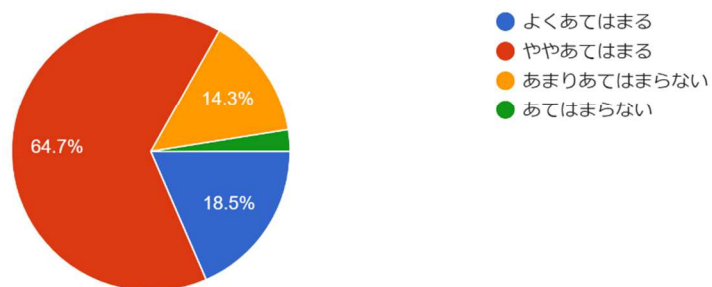

# 令和4年度 保護者アンケート結果

0. あなたの所属をお答えください。

119件の回答

1. 教育目標に沿って学校運営が円滑に行われてい...康な体を育成する。\*確かな学力を育成する。

119件の回答

2. 先生は、「わかる授業」の実践に努めている。

119件の回答

3. 生徒の学習意欲を向上させる取り組みが、積極的に行われている。

119 件の回答

4. 教育相談（毎学期 1 週間）は、適切に実施されている。

119 件の回答

5. 生徒会活動は、活発に行われている。

119 件の回答

6. 生徒は、挨拶をすすんでしている。

119 件の回答

7. 生徒指導において、家庭との連携をとりながら行われている。