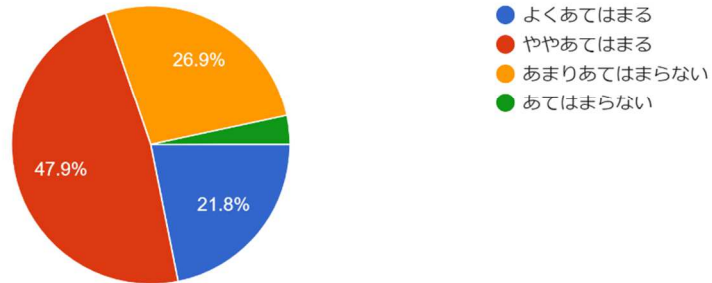

# 令和4年度 保護者アンケート結果

0. あなたの所属をお答えください。

119件の回答

1. 教育目標に沿って学校運営が円滑に行われてい...康な体を育成する。\*確かな学力を育成する。

119件の回答

2. 先生は、「わかる授業」の実践に努めている。

119件の回答

3. 生徒の学習意欲を向上させる取り組みが、積極的に行われている。

119 件の回答

4. 教育相談（毎学期 1 週間）は、適切に実施されている。

119 件の回答

5. 生徒会活動は、活発に行われている。

119 件の回答

6. 生徒は、挨拶をすすんでしている。

119 件の回答

7. 生徒指導において、家庭との連携をとりながら行われている。