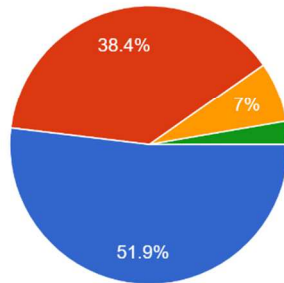

令和3年度 保護者アンケート結果

1. 教育目標に沿って学校運営が円滑に行われてい...成する。

* 確かな学力を育成する。

185 件の回答

2. 先生は、「わかる授業」の実践に努めている。

185 件の回答

3. 生徒の学習意欲を向上させる取り組みが、積極的に行われている。

185 件の回答

4. 教育相談（毎学期1週間）は、適切に実施されている。

185 件の回答

5. 生徒会活動は、活発に行われている。

185 件の回答

6. 生徒は、挨拶をすすんでしている。

185 件の回答

7. 生徒指導において、家庭との連携をとりながら行われている。

185 件の回答

8. 風紀指導は、適切に行われている。

185 件の回答

9. 昼食指導は、適切に、継続的に行われている。

185 件の回答

10. 毎朝、校門指導が行われている。

185 件の回答

- よくあてはまる
- ややあてはまる
- あまりあてはまらない
- あてはまらない

11. 通学路は安全に保たれている。