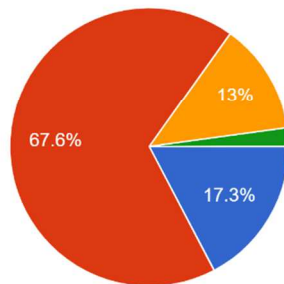

令和3年度 保護者アンケート結果

1. 教育目標に沿って学校運営が円滑に行われてい...成する。

* 確かな学力を育成する。

185 件の回答

2. 先生は、「わかる授業」の実践に努めている。

185 件の回答

3. 生徒の学習意欲を向上させる取り組みが、積極的に行われている。

185 件の回答

4. 教育相談（毎学期1週間）は、適切に実施されている。

185 件の回答

5. 生徒会活動は、活発に行われている。

185 件の回答

6. 生徒は、挨拶をすすんでしている。

185 件の回答

7. 生徒指導において、家庭との連携をとりながら行われている。

185 件の回答

8. 風紀指導は、適切に行われている。

185 件の回答

9. 昼食指導は、適切に、継続的に行われている。

185 件の回答

10. 毎朝、校門指導が行われている。

185 件の回答

- よくあてはまる
- ややあてはまる
- あまりあてはまらない
- あてはまらない

11. 通学路は安全に保たれている。