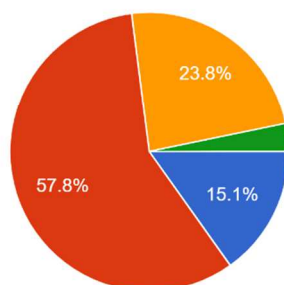

令和3年度 保護者アンケート結果

1. 教育目標に沿って学校運営が円滑に行われてい...成する。

* 確かな学力を育成する。

185 件の回答

2. 先生は、「わかる授業」の実践に努めている。

185 件の回答

3. 生徒の学習意欲を向上させる取り組みが、積極的に行われている。

185 件の回答

4. 教育相談（毎学期1週間）は、適切に実施されている。

185 件の回答

5. 生徒会活動は、活発に行われている。

185 件の回答

6. 生徒は、挨拶をすすんでしている。

185 件の回答

7. 生徒指導において、家庭との連携をとりながら行われている。

185 件の回答

8. 風紀指導は、適切に行われている。

185 件の回答

9. 昼食指導は、適切に、継続的に行われている。

185 件の回答

10. 毎朝、校門指導が行われている。

185 件の回答

- よくあてはまる
- ややあてはまる
- あまりあてはまらない
- あてはまらない

11. 通学路は安全に保たれている。