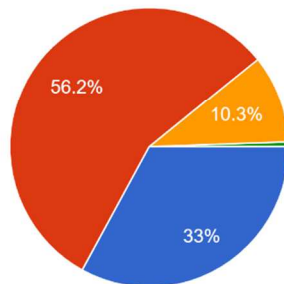

令和3年度 保護者アンケート結果

1. 教育目標に沿って学校運営が円滑に行われてい...成する。

* 確かな学力を育成する。

185 件の回答

2. 先生は、「わかる授業」の実践に努めている。

185 件の回答

3. 生徒の学習意欲を向上させる取り組みが、積極的に行われている。

185 件の回答

4. 教育相談（毎学期1週間）は、適切に実施されている。

185 件の回答

5. 生徒会活動は、活発に行われている。

185 件の回答

6. 生徒は、挨拶をすすんでしている。

185 件の回答

7. 生徒指導において、家庭との連携をとりながら行われている。

185 件の回答

8. 風紀指導は、適切に行われている。

185 件の回答

9. 昼食指導は、適切に、継続的に行われている。

185 件の回答

10. 毎朝、校門指導が行われている。

185 件の回答

- よくあてはまる
- ややあてはまる
- あまりあてはまらない
- あてはまらない

11. 通学路は安全に保たれている。