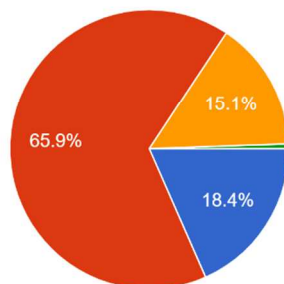

令和3年度 保護者アンケート結果

1. 教育目標に沿って学校運営が円滑に行われてい...成する。

* 確かな学力を育成する。

185 件の回答

2. 先生は、「わかる授業」の実践に努めている。

185 件の回答

3. 生徒の学習意欲を向上させる取り組みが、積極的に行われている。

185 件の回答

4. 教育相談（毎学期1週間）は、適切に実施されている。

185 件の回答

5. 生徒会活動は、活発に行われている。

185 件の回答

6. 生徒は、挨拶をすすんでしている。

185 件の回答

7. 生徒指導において、家庭との連携をとりながら行われている。

185 件の回答

8. 風紀指導は、適切に行われている。

185 件の回答

9. 昼食指導は、適切に、継続的に行われている。

185 件の回答

10. 毎朝、校門指導が行われている。

185 件の回答

- よくあてはまる
- ややあてはまる
- あまりあてはまらない
- あてはまらない

11. 通学路は安全に保たれている。