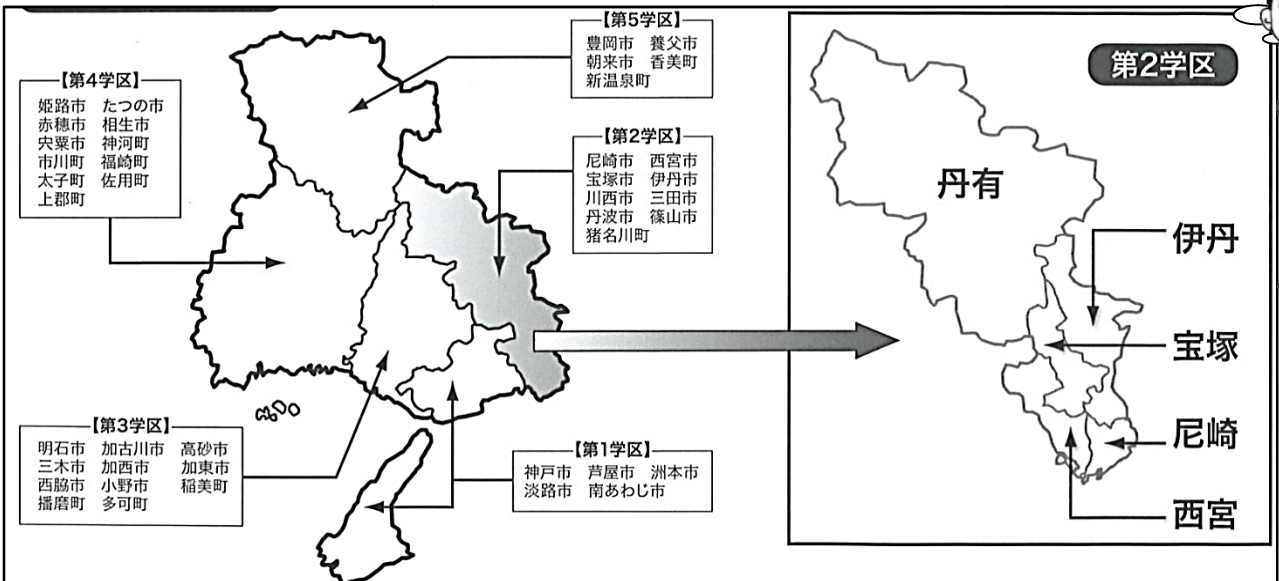

進路通信

大切なお知らせ

兵庫県立北摂三田高等学校の 6 月 9 日(火)に予定されていた学校説明会は新型コロナウイルス感染症の影響をうけ、**中止**となりました。

入試方法と“学区”って？ (『これからのための進路資料』p.3・4を参考にしてみよう)

今回は入試方法について説明していきます。入試方法には次のようなものがあります。

「特色選抜」 「推薦入学」 「複数志願選抜」 「単独選抜」	《2月受検》 2月受検には「多部制 期」(阪神昆陽・西宮香風など)もあります
	《3月受検》 「複数志願選抜」や「単独選抜」については第10号でお伝えします

《特色選抜》入試日：2月16日(火) 発表：21日(日) (推薦入試と同日)

○「**になりたい**」「**を学びたい**」という明確な志望理由があり、

それを**志望理由書**に書かなければいけません

○第2学区の高校が受検できます

○調査書・面接・小論文・適性検査などを総合的に判定されます

公立高等学校の全日制普通科(単位制を含む)と総合学科の通学区域は、兵庫県全域を5つの区域に分けられています。私たちの尼崎市は「第2学区」に位置しています。