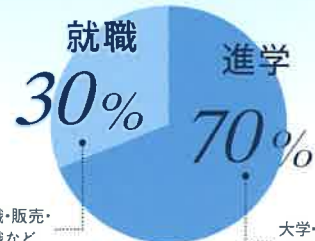

本校の特色

落ち着いた雰囲気の中で規律正しい学校生活

学校生活の中で、規律やルールをしっかりと守ることで、お互いを思いやる心を育み、校内はとても落ち着いています。生徒たちはおだやかに楽しく過ごしています。

「学び直し」を通して基礎からしっかりとふりかえり学習

本校では多様な生徒が学んでいます。例えば勉強が苦手でも大丈夫。学び直し教材を活用し、苦手意識を克服します。すべての生徒が安心して通える楽しい学校づくりに取り組んでいます。

キャリアサポート

進学、就職を見据えた授業を展開し、一人ひとりをきめ細かにサポートします

進路支援体制

英風進路学習プログラム

✦ 希望進路の実現 ✦

個人に
応じた進路

大学 短期大学 専門学校 就職

卒業後の進路 | FUTURE