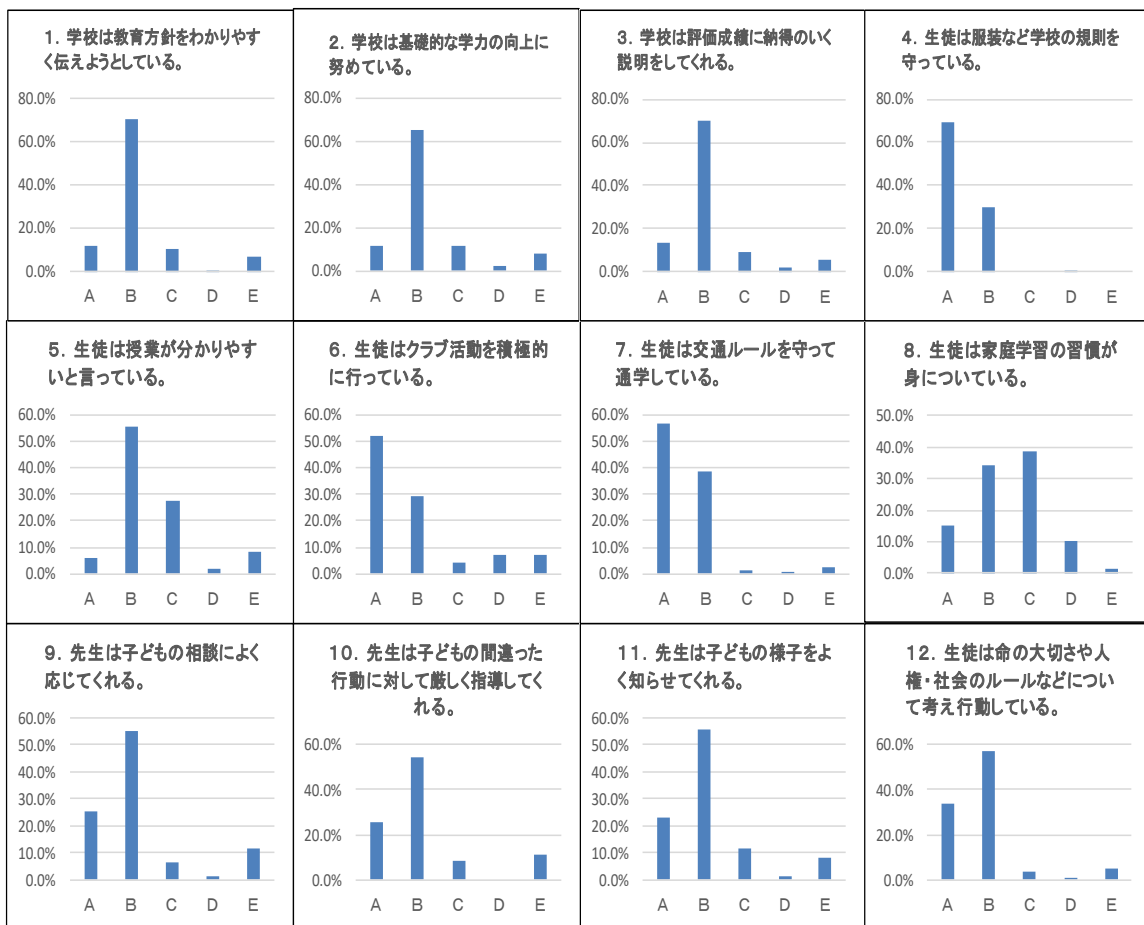

## 学校評価（保護者アンケート結果）

2学期末に学校評価アンケートを実施いたしました。お忙しい中ご協力いただきありがとうございます。結果についてご報告させていただきます。

A : そう思う                      B : だいたいそう思う  
C : あまりそう思わない        D : 全くそう思わない        E : わからない

評価項目8「生徒は家庭学習の習慣が身についている」については、昨年度より7%評価は上がったものの、「そう思う+だいたいそう思う(A+B)」が49%の結果となりました。学習の定着を図るには復習が大切です。学校では、家庭学習用に学年ごとに準備している自主学習用プリントの活用やタブレットドリルを推奨しています。ぜひ、ご家庭のご協力をお願いします。