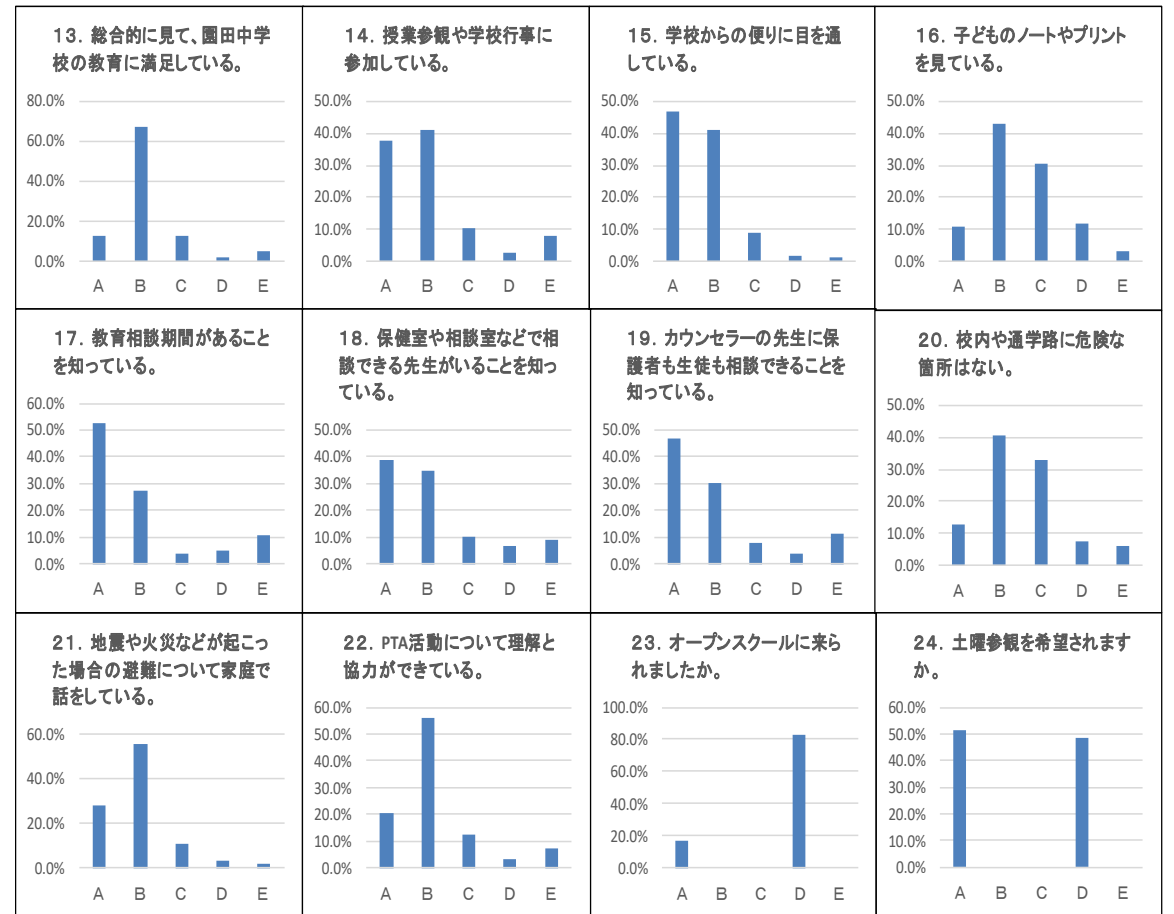

## 学校評価（保護者アンケート結果）

2学期末に学校評価アンケートを実施いたしました。お忙しい中ご協力いただきありがとうございます。結果についてご報告させていただきます。

A : そう思う                      B : だいたいそう思う  
C : あまりそう思わない        D : 全くそう思わない        E : わからない

評価項目8「生徒は家庭学習の習慣が身についている」については、昨年度より7%評価は上がったものの、「そう思う+だいたいそう思う(A+B)」が49%の結果となりました。学習の定着を図るには復習が大切です。学校では、家庭学習用に学年ごとに準備している自主学習用プリントの活用やタブレットドリルを推奨しています。ぜひ、ご家庭のご協力をお願いします。