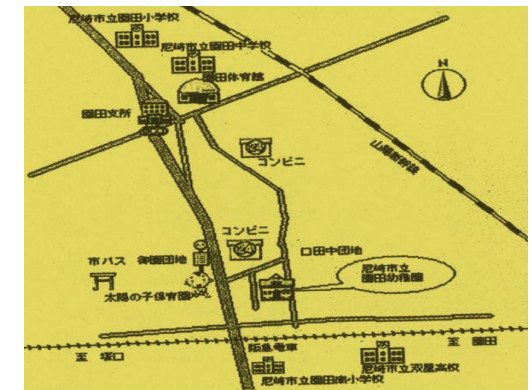

尼崎市立園田幼稚園

ふれあいランド・わくわくランドのお知らせ

日時・主な内容	
① 4月28日(金) 13:30~15:00	幼稚園で遊ぼう
② 5月12日(金) 13:30~15:00	夏野菜を植えよう
③ 5月26日(金) 13:30~15:00	幼稚園で遊ぼう
④ 5月31日(水) 10:00~11:30	大型紙芝居を見よう・子育て相談
⑤ 6月2日(金) 13:30~15:00	交通安全教室・カレンダーを作ろう
⑥ 6月9日(金) 13:30~15:00	泥んこ遊びをしよう
⑦ 6月16日(金) 13:30~15:00	泥んこ遊びをしよう
⑧ 6月23日(金) 13:30~15:00	笹飾りを作ろう・子育て相談
⑨ 7月6日(木) 10:00~11:30	パネルシアター・カレンダーを作ろう
⑩ 7月14日(金) 13:00~14:30	親子・キッズヨガ①・子育て相談
⑪ 7月21日(金) 9:30~11:00	水遊びをしよう
⑫ 7月24日(月) 9:30~11:00	水遊びをしよう
⑬ 8月4日(金) 9:30~11:00	夏野菜を収穫しよう
⑭ 8月25日(金) 9:30~11:00	幼稚園で遊ぼう(園庭開放)
⑮ 8月28日(月) 9:30~11:00	幼稚園で遊ぼう(園庭開放)
⑯ 8月29日(火) 9:30~11:00	幼稚園で遊ぼう(園庭開放)

ホームページ

<http://www.ama-net.ed.jp/school/k15/>

住所: 尼崎市口田中1-2-17

電話・FAX: 06(6491)8686

親子で幼稚園へ遊びに来ませんか？

幼稚園の行事に参加できる”ふれあいランド”と
体験保育ができる”わくわくランド”
(市立幼稚園体験保育)があります
どちらも親子で参加できますよ！

参加料は無料です

- 年間の予定ですので変更になる場合や
警報発令等による臨時休業や
インフルエンザ等感染症による学級閉鎖の場合
中止・変更になる場合もありますので
詳細はHPでご確認いただくか
直接幼稚園にお問い合わせ下さい
- 体調がすぐれない(発熱等)場合
の参加はご遠慮下さい

アクセス

※9月以降の予定は後日掲載いたします